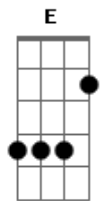

Fm7 Bbm7 Cm7
 Foi o brilho dos teus olhos que mecheu comigo

Fm7 Bbm7 Cm7
 Abre a porta do teu corpo que eu quero estar contigo

Fm7 Bbm7 Cm7 Fm7
 No barraco na tua onda no meio do teu livro

Fm7 Bbm7

Alalalom, Alalalom

Cm7 Fm7

Alalalalalom lomlom

Fm7 Bbm7 Cm7
 E lá no céu daquele morro fiz meu barraquinho

Fm7 Bbm7 Cm7
 Aonde eu fico em frente ao fogo bebendo aquele vinho

Fm7 Bbm7 Cm7
 Vendo a lua la no morro eu vou dormir cedinho

Db7 Cm7 Fm7
 Que Iemanjá proteja meu bem

[Solo] **Fm7 Fm7 Bbm7 Cm7**
Fm7 Fm7 Bbm7 Cm7

Fm7 Bbm7 Cm7
 Vou fugir pro Rosa Norte e te levar comigo

Acordes

© ukulele-chords.com

© ukulele-chords.com

© ukulele-chords.com

© ukulele-chords.com

© ukulele-chords.com

© ukulele-chords.com

© ukulele-chords.com

Fm7 Bbm7 Cm7
 Foi o brilho dos teus olhos q mexeu comigo
Fm7 Bbm7 Cm7
 Abre a porta do teu corpo que eu quero estar contigo
Fm7 Bbm7 Cm7 Fm7
 Num barraco na tua onda no meio do teu livro