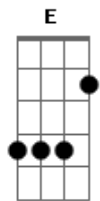

© ukulele-chords.com