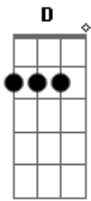

G C
Pra a gente tocar
G C

E aquela menina

G C
Ela é a mais linda

G C
Mandou um recado que tá com as amigas

G G7
E tá vindo pra cá

[Refrão]

C D G G7
E quando ela encontra o moleque assim pelo caminho

C D G G7
E os dois se dão conta que eles ficaram sozinhos

C D Em Em
Rola vibração no ar, que vontade de beijar

C D G C
E eu vou levar a regueira praiana pra beira do mar

[Final] G C

Acordes

© ukulele-chords.com

© ukulele-chords.com

© ukulele-chords.com

© ukulele-chords.com