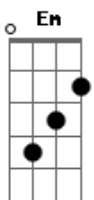

© ukulele-chords.com