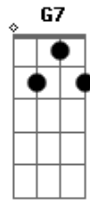

G C
Pra a gente tocar
G C

E aquela menina

G C
Ela é a mais linda

G C
Mandou um recado que tá com as amigas

G G7
E tá vindo pra cá

[Refrão]

C D G G7
E quando ela encontra o moleque assim pelo caminho

C D G G7
E os dois se dão conta que eles ficaram sozinhos

C D Em Em
Rola vibração no ar, que vontade de beijar

C D G C
E eu vou levar a regueira praiana pra beira do mar

[Final] G C

Acordes

© ukulele-chords.com

© ukulele-chords.com

© ukulele-chords.com

© ukulele-chords.com