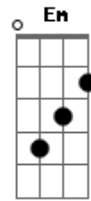

G C
Pra a gente tocar
G C

E aquela menina

G C
Ela é a mais linda

G C
Mandou um recado que tá com as amigas

G G7
E tá vindo pra cá

[Refrão]

C D G G7
E quando ela encontra o moleque assim pelo caminho

C D G G7
E os dois se dão conta que eles ficaram sozinhos

C D Em Em
Rola vibração no ar, que vontade de beijar

C D G C
E eu vou levar a regueira praiana pra beira do mar

[Final] G C

Acordes

© ukulele-chords.com

© ukulele-chords.com

© ukulele-chords.com

© ukulele-chords.com