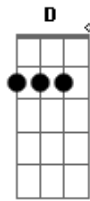

G C
Pra a gente tocar
G C

E aquela menina

G C
Ela é a mais linda

G C
Mandou um recado que tá com as amigas

G G7
E tá vindo pra cá

[Refrão]

C D G G7
E quando ela encontra o moleque assim pelo caminho

C D G G7
E os dois se dão conta que eles ficaram sozinhos

C D Em Em
Rola vibração no ar, que vontade de beijar

C D G C
E eu vou levar a regueira praiana pra beira do mar

[Final] G C

Acordes

© ukulele-chords.com

© ukulele-chords.com

© ukulele-chords.com

© ukulele-chords.com