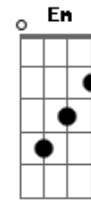

G C
Pra a gente tocar
G C

E aquela menina

G C
Ela é a mais linda

G C
Mandou um recado que tá com as amigas

G G7
E tá vindo pra cá

[Refrão]

C D G G7
E quando ela encontra o moleque assim pelo caminho

C D G G7
E os dois se dão conta que eles ficaram sozinhos

C D Em Em
Rola vibração no ar, que vontade de beijar

C D G C
E eu vou levar a regueira praiana pra beira do mar

[Final] G C

Acordes

© ukulele-chords.com

© ukulele-chords.com

© ukulele-chords.com

© ukulele-chords.com