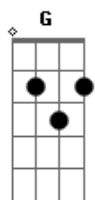

Armandinho - Regueira Praiana

tom:

Intro: G C G
[Primeira Parte]

G C G C
Olha a regueira praiana na beira do mar
G C G C
Olha a regueira praiana na beira do mar

G C
Hoje é sexta-feira
G C
Dia de regueira

G C
Acende a fogueira
G C
Pra a gente tocar
G C

E aquela menina
G C
Ela é a mais linda
G C
Mandou um recado que tá com as amigas
G G7
E tá vindo pra cá

[Refrão]

C D G G7
E quando ela encontra o moleque assim pelo caminho
C D G G7
E os dois se dão conta que eles ficaram sozinhos
C D Em Em
Rola vibração no ar, que vontade de beijar
C D G C
E eu vou levar a regueira praiana pra beira do mar

[Final] G C

Acordes

© ukulele-chords.com