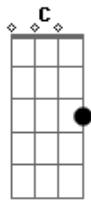

G C
Pra a gente tocar
G C

E aquela menina

G C
Ela é a mais linda

G C
Mandou um recado que tá com as amigas

G G7
E tá vindo pra cá

[Refrão]

C D G G7
E quando ela encontra o moleque assim pelo caminho

C D G G7
E os dois se dão conta que eles ficaram sozinhos

C D Em Em
Rola vibração no ar, que vontade de beijar

C D G C
E eu vou levar a regueira praiana pra beira do mar

[Final] G C

Acordes

© ukulele-chords.com

© ukulele-chords.com

© ukulele-chords.com

© ukulele-chords.com