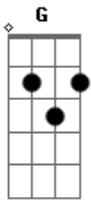

Armandinho - Regueira Praiana

tom:

Intro: G C G

[Primeira Parte]

G C G C
Olha a regueira praiana na beira do mar
G C G C
Olha a regueira praiana na beira do mar

G C
Hoje é sexta-feira

G C
Dia de regueira

G C
Acende a fogueira

G C
Pra a gente tocar
G C

E aquela menina

G C
Ela é a mais linda

G C
Mandou um recado que tá com as amigas

G G7
E tá vindo pra cá

[Refrão]

C D G G7
E quando ela encontra o moleque assim pelo caminho

C D G G7
E os dois se dão conta que eles ficaram sozinhos

C D Em Em
Rola vibração no ar, que vontade de beijar

C D G C
E eu vou levar a regueira praiana pra beira do mar

[Final] G C

Acordes

© ukulele-chords.com

© ukulele-chords.com

© ukulele-chords.com

© ukulele-chords.com