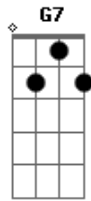

G C
Pra a gente tocar
G C

E aquela menina

G C
Ela é a mais linda

G C
Mandou um recado que tá com as amigas

G G7
E tá vindo pra cá

[Refrão]

C D G G7
E quando ela encontra o moleque assim pelo caminho

C D G G7
E os dois se dão conta que eles ficaram sozinhos

C D Em Em
Rola vibração no ar, que vontade de beijar

C D G C
E eu vou levar a regueira praiana pra beira do mar

[Final] G C

Acordes

© ukulele-chords.com

© ukulele-chords.com

© ukulele-chords.com

© ukulele-chords.com