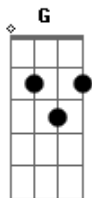

© ukulele-chords.com