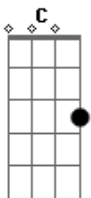

Armandinho - Qual Que É? (um Tempo Pra Sonhar)

Tom: C
Intro: (Dm Am C G) (2x)

Dm Am
A luz do fim de tarde
Dm Am
Me da uma vontade
Dm Am Dm Am
Uma vontade de viver
Dm Am
A tua luz invade
Dm Am
E com sinceridade
Dm Am Dm Am
Queria estar perto de você

Refrão:
Dm Am
Qual que é?
Qual a tua?
C G
Você se foi e a vida continua
Dm Am
Luz do sol me faz lembrar
C G
Mas meu amor eu quero um tempo pra sonhar
Intro: (Dm Am C G)

Dm Am
A luz do fim de tarde
Dm Am
E a alegria com saudade
Dm Am Dm Am
Poesia por você

Dm Am
Nessa hora do dia
Dm Am
Que eu fico em harmonia
Dm Am Dm Am
Pra tentar te entender

Refrão:
Dm Am
Qual que é?
Qual a tua?
C G
Você se foi e a vida continua
Dm Am
Luz do sol me faz lembrar
C G
Mas meu amor eu quero um tempo pra pensar

Dm Am
Qual que é?
Qual a tua?
C G
Você se foi e a vida continua
Dm Am
Luz do sol me faz lembrar
C G
Mas meu amor eu quero um tempo pra sonhar

SOLO (Dm Am C G) (2x)

Dm Am
A luz do fim de tarde
Dm Am
E a alegria com saudade
Dm Am Dm Am
Poesia por você

Dm Am
Nessa hora do dia
Dm Am
Que eu fico em harmonia
Dm Am Dm Am
Pra tentar te entender
Refrão:

Dm Am
Qual que é?
Qual a tua?
C G
Você se foi e a vida continua
Dm Am
Luz do sol me faz lembrar
C G
Mas meu amor eu quero um tempo pra pensar

Dm Am
Qual que é?
Qual a tua?
C G
Você se foi e a vida continua
Dm Am
Luz do sol me faz lembrar
C G
Mas meu amor eu quero um tempo pra sonhar
C G Dm Am
Mas meu amor eu quero um tempo pra sonhar
C G Dm Am
Mas meu amor eu quero um tempo
C G (deixa soar)
Mas meu amor eu quero um tempo pra sonhar

Dm

Acordes

© ukulele-chords.com