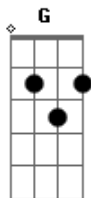

© ukulele-chords.com