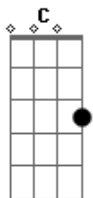

Armandinho - Qual Que É? (um Tempo Pra Sonhar)

Tom: C
Intro: (Dm Am C G) (2x)

Dm Am
A luz do fim de tarde
Dm Am
Me da uma vontade
Dm Am Dm Am
Uma vontade de viver
Dm Am
A tua luz invade
Dm Am
E com sinceridade
Dm Am Dm Am
Queria estar perto de você

Refrão:
Dm Am
Qual que é?
Qual a tua?
C G
Você se foi e a vida continua
Dm Am
Luz do sol me faz lembrar
C G
Mas meu amor eu quero um tempo pra sonhar
Intro: (Dm Am C G)

Dm Am
A luz do fim de tarde
Dm Am
E a alegria com saudade
Dm Am Dm Am
Poesia por você

Dm Am
Nessa hora do dia
Dm Am
Que eu fico em harmonia
Dm Am Dm Am
Pra tentar te entender

Refrão:
Dm Am
Qual que é?
Qual a tua?
C G
Você se foi e a vida continua
Dm Am
Luz do sol me faz lembrar
C G
Mas meu amor eu quero um tempo pra pensar

Dm Am
Qual que é?
Qual a tua?
C G
Você se foi e a vida continua
Dm Am
Luz do sol me faz lembrar
C G
Mas meu amor eu quero um tempo pra sonhar

SOLO (Dm Am C G) (2x)

Dm Am
A luz do fim de tarde
Dm Am
E a alegria com saudade
Dm Am Dm Am
Poesia por você

Dm Am
Nessa hora do dia
Dm Am
Que eu fico em harmonia
Dm Am Dm Am
Pra tentar te entender
Refrão:

Dm Am
Qual que é?
Qual a tua?
C G
Você se foi e a vida continua
Dm Am
Luz do sol me faz lembrar
C G
Mas meu amor eu quero um tempo pra pensar

Dm Am
Qual que é?
Qual a tua?
C G
Você se foi e a vida continua
Dm Am
Luz do sol me faz lembrar
C G
Mas meu amor eu quero um tempo pra sonhar
C G Dm Am
Mas meu amor eu quero um tempo pra sonhar
C G Dm Am
Mas meu amor eu quero um tempo
C G (deixa soar)
Mas meu amor eu quero um tempo pra sonhar

Dm

Acordes

© ukulele-chords.com