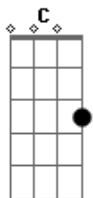

Armandinho - Qual Que É? (um Tempo Pra Sonhar)

Tom: C
Intro: (Dm Am C G) (2x)

Dm Am
A luz do fim de tarde
Dm Am
Me da uma vontade
Dm Am Dm Am
Uma vontade de viver

Dm Am
A tua luz invade
Dm Am
E com sinceridade
Dm Am Dm Am
Queria estar perto de você

Refrão:
Dm Am
Qual que é?
Qual a tua?
C G
Você se foi e a vida continua
Dm Am
Luz do sol me faz lembrar
C G
Mas meu amor eu quero um tempo pra sonhar
Intro: (Dm Am C G)

Dm Am
A luz do fim de tarde
Dm Am
E a alegria com saudade
Dm Am Dm Am
Poesia por você

Dm Am
Nessa hora do dia
Dm Am
Que eu fico em harmonia
Dm Am Dm Am
Pra tentar te entender

Refrão:
Dm Am
Qual que é?
Qual a tua?
C G
Você se foi e a vida continua
Dm Am
Luz do sol me faz lembrar
C G
Mas meu amor eu quero um tempo pra pensar

Dm Am
Qual que é?
Qual a tua?
C G
Você se foi e a vida continua
Dm Am
Luz do sol me faz lembrar
C G
Mas meu amor eu quero um tempo pra sonhar

SOLO (Dm Am C G) (2x)

Dm Am
A luz do fim de tarde
Dm Am
E a alegria com saudade
Dm Am Dm Am
Poesia por você

Dm Am
Nessa hora do dia
Dm Am
Que eu fico em harmonia
Dm Am Dm Am
Pra tentar te entender
Refrão:

Dm Am
Qual que é?
Qual a tua?
C G
Você se foi e a vida continua
Dm Am
Luz do sol me faz lembrar
C G
Mas meu amor eu quero um tempo pra pensar

Dm Am
Qual que é?
Qual a tua?
C G
Você se foi e a vida continua
Dm Am
Luz do sol me faz lembrar
C G
Mas meu amor eu quero um tempo pra sonhar
C G Dm Am
Mas meu amor eu quero um tempo pra sonhar
C G Dm Am
Mas meu amor eu quero um tempo
C G (deixa soar)
Mas meu amor eu quero um tempo pra sonhar

Dm

Acordes

© ukulele-chords.com