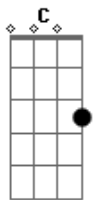

Armandinho - Qual Que É? (um Tempo Pra Sonhar)

Tom: C
Intro: (Dm Am C G) (2x)

Dm Am
A luz do fim de tarde
Dm Am
Me da uma vontade
Dm Am Dm Am
Uma vontade de viver
Dm Am
A tua luz invade
Dm Am
E com sinceridade
Dm Am Dm Am
Queria estar perto de você

Refrão:
Dm Am
Qual que é?
Qual a tua?
C G
Você se foi e a vida continua
Dm Am
Luz do sol me faz lembrar
C G
Mas meu amor eu quero um tempo pra sonhar
Intro: (Dm Am C G)

Dm Am
A luz do fim de tarde
Dm Am
E a alegria com saudade
Dm Am Dm Am
Poesia por você

Dm Am
Nessa hora do dia
Dm Am
Que eu fico em harmonia
Dm Am Dm Am
Pra tentar te entender

Refrão:
Dm Am
Qual que é?
Qual a tua?
C G
Você se foi e a vida continua
Dm Am
Luz do sol me faz lembrar
C G
Mas meu amor eu quero um tempo pra pensar

Dm Am
Qual que é?
Qual a tua?
C G
Você se foi e a vida continua
Dm Am
Luz do sol me faz lembrar
C G
Mas meu amor eu quero um tempo pra sonhar

SOLO (Dm Am C G) (2x)

Dm Am
A luz do fim de tarde
Dm Am
E a alegria com saudade
Dm Am Dm Am
Poesia por você

Dm Am
Nessa hora do dia
Dm Am
Que eu fico em harmonia
Dm Am Dm Am
Pra tentar te entender
Refrão:

Dm Am
Qual que é?
Qual a tua?
C G
Você se foi e a vida continua
Dm Am
Luz do sol me faz lembrar
C G
Mas meu amor eu quero um tempo pra pensar

Dm Am
Qual que é?
Qual a tua?
C G
Você se foi e a vida continua
Dm Am
Luz do sol me faz lembrar
C G
Mas meu amor eu quero um tempo pra sonhar
C G Dm Am
Mas meu amor eu quero um tempo pra sonhar
C G Dm Am
Mas meu amor eu quero um tempo
C G (deixa soar)
Mas meu amor eu quero um tempo pra sonhar

Dm

Acordes

© ukulele-chords.com