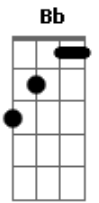

© ukulele-chords.com