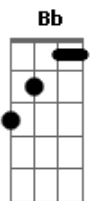

© ukulele-chords.com