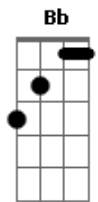

© ukulele-chords.com