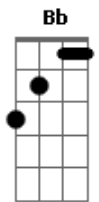

© ukulele-chords.com