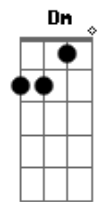

© ukulele-chords.com