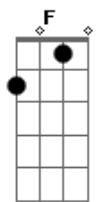

Armandinho - Paulinha

Tom: F

F Gm C F
Eu conheci paulinha numa noite de verão,
Gm C F
E o bumbo do meu reggae fez tumtum no coração,
Bb F
Covinha no sorriso uma menina uma mulher
Gm C F
Na flor da margarida foi brincar de bem me quer,

Am Dm
Ai ai ! paulinha me encantou
Gm C F
Vem cá comigo pra provar do meu amor
Am Dm
Ai ai ! paulinha me encantou
Gm C F
Vem cá comigo pra provar do meu amor

Bb F
Será que ela me bem, será que mal me quer,
Gm C F (2x)
Depois dos quinze menina virá mulher

Gm C F
Eu conheci paulinha numa noite de verão,
Gm C F
E o toque da zabumba fez tumtum no coração,
Bb F
Covinha no sorriso uma menina uma mulher
Gm C F
Na flor da margarida foi brincar de bem me quer,

Am Dm
Ai ai ! paulinha me encantou
Gm C F
Vem cá comigo pra provar do meu amor
Am Dm
Ai ai ! paulinha me encantou
Gm C F

Vem cá comigo pra provar do meu amor

Bb F
Será que ela me bem, será que mal me quer,
Gm C F (2x)
Depois dos quinze menina virá mulher

(solo de violão) (1:33)

Gm C F
Eu conheci paulinha numa noite de verão,
Gm C F
E o bumbo domeu reggae fez tumtum no coração,
Bb F
Covinha no sorriso uma menina uma mulher
Gm C F
Na flor da margarida foi brincar de bem me quer,

Am Dm
Ai ai ! paulinha me encantou
Gm C F
Vem cá comigo pra provar do meu amor
Am Dm
Ai ai ! paulinha me encantou
Gm C F
Vem cá comigo pra provar do meu amor

Bb F
Será que ela me bem, será que mal me quer,
Gm C F (2x)
Depois dos quinze menina virá mulher
Gm C F (3x)
Depois dos quinze menina virá mulher
Gm C F
Depois dos quinze só não vira se não quer.

Acordes

© ukulele-chords.com