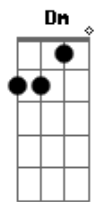

© ukulele-chords.com