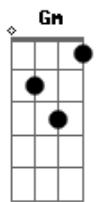

© ukulele-chords.com