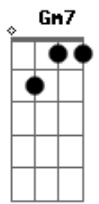

Armandinho - Outra Vida

Tom: F
Intro: Dm

Primeira Parte:

Dm
Talvez não seja nessa vida ainda
Mas você ^{Am7} ainda vai ser a minha vida
Bb7 ^{Am7}
Então a gente vai fugir pro mar
Bb7 ^{Am7}
Eu vou pedir pra namorar
Bb7 ^{Am7}
Você vai me dizer que vai pensar
^{Gm7 C7}
Mas no fim vai deixar

Refrão:

^{Am7}
Uebaruieio
^{Bb7 Am7}
Sou pescador, sonhador
^{Bb7 Am7}
Vou dizer pra Deus nosso Senhor
^{Bb7 Am7}
Que tu és o amor da minha vida
^{Gm7 C7}
Pois não da pra viver nessa vida morrendo de
^{Dm}
Amor...
^{Am7 Bb7 Am7}
Uebaruieio, uebaruieio, uibaio

Solo:

Bb7
Você acredita numa outra vida
^{Am7 Bb7 Am7}
Só nós dois?
^{Gm7 C7 Dm}
Pode crer, que tudo vai dar certo.

Acordes

© ukulele-chords.com

© ukulele-chords.com

© ukulele-chords.com

© ukulele-chords.com