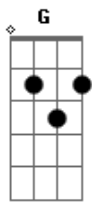

Armandinho - Minha Menina

Tom: D

^G
Uh uh uh uh uh...

^C
Uh uh uh uh uh 2x

^G
Uh uh uh uh uh uh ...

^G ^D
Eu quero ver você

^C
Cada vez mais linda

^G
Minha menina, minha vida

^A ^B
Pra pensar em você... tenho todas as razões

Correções By Mukaky_xD

Acordes

© ukulele-chords.com

© ukulele-chords.com

© ukulele-chords.com

© ukulele-chords.com

© ukulele-chords.com