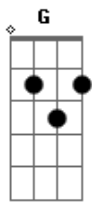

Armandinho - Minha Menina

Tom: D

^G
Uh uh uh uh uh...

^C
Uh uh uh uh uh 2x

^G
Uh uh uh uh uh uh

^G ^D
Eu quero ver você

^C
Cada vez mais linda

^G
Minha menina, minha vida

^A ^B
Pra pensar em você... tenho todas as razões

Correções By Mukaky_xD

Acordes

© ukulele-chords.com

© ukulele-chords.com

© ukulele-chords.com

© ukulele-chords.com

© ukulele-chords.com