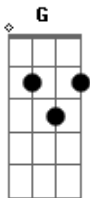

Armandinho - Leve, Leve

Tom: D

intro: Gbm Bm Gbm Bm

Gbm Bm
Solte a sua liberdade

E deixe ela ir até aonde você conseguir

Gbm
Solte a sua idade

Bm G A
E deixa a sua imensa responsabilidade fluir de vez

Gbm
Leve, leve, leve

Bm
Eu me sinto plenamente leve, leve

G A
Pra responder por tudo aquilo que eu errei, eu sei

Gbm
Leve, leve, leve

Bm
Eu me sinto plenamente leve, leve

G A
Pra ir atrás daquilo em você que eu sempre sonhei

Gbm Bm G
Deixe o seu corpo ir até aonde conseguir

A
Até você provar que sabe ir

Gbm Bm
Deixe o seu sonho levar sua mente

G A
E buscar elevar seu espírito além daquilo

Gbm

Leve, leve, leve

Bm
Eu me sinto plenamente leve, leve

G A
Pra responder por tudo aquilo que eu errei, eu sei

Gbm
Leve, leve, leve

Bm
Eu me sinto plenamente leve, leve

G A
Pra ir atrás daquilo em você que eu sempre sonhei

Gbm Bm
Deixe o seu amor voar pra onde ele for

G A
Pois, se ele voltar, é porque sempre foi seu

Gbm
Deixe o som invadir o seu quarto e olha pra mim

A
De fato, ao lado e saber que eu sou seu

Gbm
Leve, leve, leve

Bm
Eu me sinto plenamente leve, leve

G A
Pra responder por tudo aquilo que eu errei, eu sei

Gbm
Leve, leve, leve

Bm
Eu me sinto plenamente leve, leve

G A
Pra ir atrás daquilo em você que eu sempre sonhei

Leve, leve, leve

Pra ir atrás daquilo em você que eu sempre sonhei em ter...

Acordes

© ukulele-chords.com

© ukulele-chords.com

© ukulele-chords.com

© ukulele-chords.com

© ukulele-chords.com