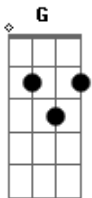

Armandinho - Leve, Leve

Tom: D

intro: Gbm Bm Gbm Bm

Gbm Bm
Solte a sua liberdade

E deixe ela ir até aonde você conseguir

Gbm
Solte a sua idade

Bm G A
E deixa a sua imensa responsabilidade fluir de vez

Gbm
Leve, leve, leve

Bm
Eu me sinto plenamente leve, leve

G A
Pra responder por tudo aquilo que eu errei, eu sei

Gbm
Leve, leve, leve

Bm
Eu me sinto plenamente leve, leve

G A
Pra ir atrás daquilo em você que eu sempre sonhei

Gbm Bm G
Deixe o seu corpo ir até aonde conseguir

A
Até você provar que sabe ir

Gbm Bm
Deixe o seu sonho levar sua mente

G A
E buscar elevar seu espírito além daquilo

Gbm

Leve, leve, leve

Bm
Eu me sinto plenamente leve, leve

G A
Pra responder por tudo aquilo que eu errei, eu sei

Gbm
Leve, leve, leve

Bm
Eu me sinto plenamente leve, leve

G A
Pra ir atrás daquilo em você que eu sempre sonhei

Gbm Bm
Deixe o seu amor voar pra onde ele for

G A
Pois, se ele voltar, é porque sempre foi seu

Gbm
Deixe o som invadir o seu quarto e olha pra mim

A
De fato, ao lado e saber que eu sou seu

Gbm
Leve, leve, leve

Bm
Eu me sinto plenamente leve, leve

G A
Pra responder por tudo aquilo que eu errei, eu sei

Gbm
Leve, leve, leve

Bm
Eu me sinto plenamente leve, leve

G A
Pra ir atrás daquilo em você que eu sempre sonhei

Leve, leve, leve

Pra ir atrás daquilo em você que eu sempre sonhei em ter...

Acordes

© ukulele-chords.com

© ukulele-chords.com

© ukulele-chords.com

© ukulele-chords.com

© ukulele-chords.com