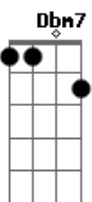

© ukulele-chords.com