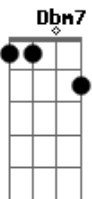

© ukulele-chords.com