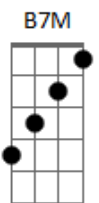

Armandinho - Flor de Outono

tom:

Gb

F#7M B7M
 Você sempre diz pra eu falar de amor
 F#7M
 E as coisas que eu canto
 Bm
 São herança de nós dois
 F#7M B7M
 Corro mil e uma léguas pra te encontrar
 F#7M
 E olho o meu menino
 Bm
 Sempre no mesmo lugar

Bbm7 B7M
 Vejo que parece solidão
 Bbm7 B7M
 Mas sou flor de outono na estação
 Bbm7 B7M
 Um amor tão raro de viver
 Bbm7
 Mas são boas novas
 G#7M Db7
 Que eu trago pra você

[Refrão]

F#7M B7M
 Você pôs o mar dentro de mim
 F#7M
 Inundou o meu jardim
 Bm
 Mudou tudo de lugar
 F#7M B7M
 E eu que nem esperava me abri
 F#7M
 Sem pensar eu tava ali
 Bm F#7M
 Mesmo que a gente nem se encontre mais

F#7M B7M
 Você sempre diz pra eu falar de amor
 F#7M
 E as coisas que eu canto
 Bm
 São herança de nós dois

F#7M B7M
 Corro mil e uma léguas pra te encontrar
 F#7M

Acordes

© ukulele-chords.com

© ukulele-chords.com

© ukulele-chords.com

© ukulele-chords.com

© ukulele-chords.com

E olho o meu menino
 Bm
 Sempre no mesmo lugar

Bbm7 B7M
 Vejo que parece solidão
 Bbm7 B7M
 Mas sou flor de outono na estação
 Bbm7 B7M
 Um amor tão raro de viver
 Bbm7
 Mas são boas novas
 G#7M Db7
 Que eu trago pra você