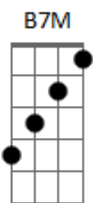

© ukulele-chords.com