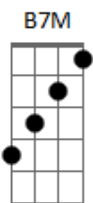

Armandinho - Flor de Outono

tom:

Gb

F#7M B7M
 Você sempre diz pra eu falar de amor
 F#7M
 E as coisas que eu canto
 Bm
 São herança de nós dois
 F#7M B7M
 Corro mil e uma léguas pra te encontrar
 F#7M
 E olho o meu menino
 Bm
 Sempre no mesmo lugar

Bbm7 B7M
 Vejo que parece solidão
 Bbm7 B7M
 Mas sou flor de outono na estação
 Bbm7 B7M
 Um amor tão raro de viver
 Bbm7
 Mas são boas novas
 G#7M Db7
 Que eu trago pra você

[Refrão]

F#7M B7M
 Você pôs o mar dentro de mim
 F#7M
 Inundou o meu jardim
 Bm
 Mudou tudo de lugar
 F#7M B7M
 E eu que nem esperava me abri
 F#7M
 Sem pensar eu tava ali
 Bm F#7M
 Mesmo que a gente nem se encontre mais

F#7M B7M
 Você sempre diz pra eu falar de amor
 F#7M
 E as coisas que eu canto
 Bm
 São herança de nós dois

F#7M B7M
 Corro mil e uma léguas pra te encontrar
 F#7M

Acordes

© ukulele-chords.com

© ukulele-chords.com

© ukulele-chords.com

© ukulele-chords.com

© ukulele-chords.com

E olho o meu menino
 Bm
 Sempre no mesmo lugar

Bbm7 B7M
 Vejo que parece solidão
 Bbm7 B7M
 Mas sou flor de outono na estação
 Bbm7 B7M
 Um amor tão raro de viver
 Bbm7
 Mas são boas novas
 G#7M Db7
 Que eu trago pra você