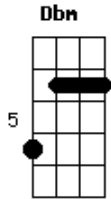

© ukulele-chords.com

© ukulele-chords.com