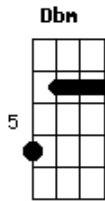

© ukulele-chords.com