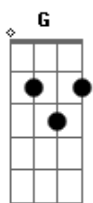

Armandinho - Casa do Sol

tom:

Intro: G Bm Am D7

[Solo] G Bm Am D7

G Bm
Quando chega o entardecer
Am D7 [Riff 1]
É impossível não lembrar de você

[Riff 1]

G Bm Am
Dos momentos que juntos passamos ao sol
D7 G Bm
No temporal você estava também ao meu lado
Am D7 [Riff 2] G
Na grama, na areia de Santa no fim de semana

[Riff 2]

Bm Am
Batendo na Casa do Sol
D7 G
Pra manhã nascer feliz

[Solo] Bm Am D7

G Bm
Quando chega o entardecer
Am D7 [Riff 3]
É impossível não lembrar de você

[Riff 3]

G Bm Am

Acordes

© ukulele-chords.com

© ukulele-chords.com

© ukulele-chords.com

© ukulele-chords.com

© ukulele-chords.com

Dos momentos que juntos passamos ao sol
D7 G Bm
No temporal você estava também ao meu lado
Am D7 G
Na grama, em paz na pracinha no fim de semana

Bm Am
Batendo na Casa do Sol
D7 G
Pra manhã nascer feliz

[Solo] Bm Am D7

Eee...
G Bm Am D7
A melancolia das ondas quebrando sozinhas sem você
G Bm Am D7
Lembrando teu beijo salgado e pedindo um abraço pra aquecer