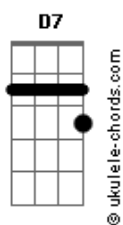

Armandinho - Casa do Sol

Tom: G

(intro) G Bm7 Am7 D7

(solo 1) G Bm7 Am7 D7

G Bm7
Quando chega o entardecer
Am7 D7 (riff 1)
É impossível não lembrar de você

(riff 1)

G Bm7 Am7
Dos momentos que juntos passamos ao sol
D7 G Bm7
No temporal você estava também ao meu lado
Am7 D7 (riff 2) G
Na grama, na areia de Santa no fim de semana

(riff 2)

Bm7 Am7
Batendo na Casa do Sol
D7 G
Pra manhã nascer feliz

(solo 2) Bm7 Am7 D7

G Bm7
Quando chega o entardecer
Am7 D7 (riff 3)
É impossível não lembrar de você

(riff 3)

G Bm7 Am7
Dos momentos que juntos passamos ao sol
D7 G Bm7
No temporal você estava também ao meu lado

Acordes

Am7 D7 G
Na grama, em paz na pracinha no fim de semana

Bm7 Am7
Batendo na Casa do Sol
D7 G
Pra manhã nascer feliz

(solo 3) Bm7 Am7 D7

Eee...

G Bm7 Am7 D7
A melancolia das ondas quebrando sozinhas sem você
G Bm7 Am7 D7
Lembrando teu beijo salgado e pedindo um abraço pra aquecer