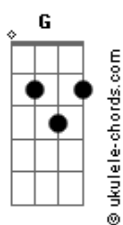

Armandinho - Casa do Sol

Tom: G

(intro) G Bm7 Am7 D7

(solo 1) G Bm7 Am7 D7

G Bm7
Quando chega o entardecer
Am7 D7 (riff 1)
É impossível não lembrar de você

(riff 1)

G Bm7 Am7
Dos momentos que juntos passamos ao sol
D7 G Bm7
No temporal você estava também ao meu lado
Am7 D7 (riff 2) G
Na grama, na areia de Santa no fim de semana

(riff 2)

Bm7 Am7
Batendo na Casa do Sol
D7 G
Pra manhã nascer feliz

(solo 2) Bm7 Am7 D7

G Bm7
Quando chega o entardecer
Am7 D7 (riff 3)
É impossível não lembrar de você

(riff 3)

G Bm7 Am7
Dos momentos que juntos passamos ao sol
D7 G Bm7
No temporal você estava também ao meu lado

Acordes

Am7 D7 G
Na grama, em paz na pracinha no fim de semana

Bm7 Am7
Batendo na Casa do Sol
D7 G
Pra manhã nascer feliz

(solo 3) Bm7 Am7 D7

Eee...

G Bm7 Am7 D7
A melancolia das ondas quebrando sozinhas sem você
G Bm7 Am7 D7
Lembrando teu beijo salgado e pedindo um abraço pra aquecer