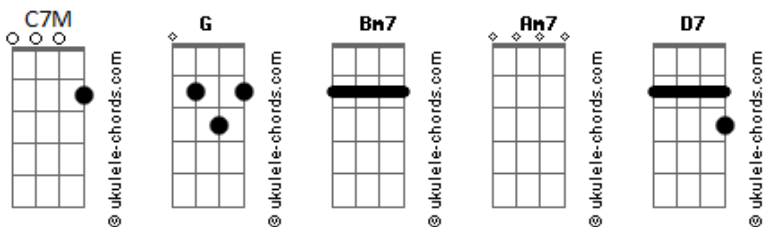

Armandinho - Casa do Sol

Tom: G

(intro) G Bm7 Am7 D7

(solo 1) G Bm7 Am7 D7

G Bm7
Quando chega o entardecer
Am7 D7 (riff 1)
É impossível não lembrar de você

(riff 1)

G Bm7 Am7
Dos momentos que juntos passamos ao sol
D7 G Bm7
No temporal você estava também ao meu lado
Am7 D7 (riff 2) G
Na grama, na areia de Santa no fim de semana

(riff 2)

Bm7 Am7
Batendo na Casa do Sol
D7 G
Pra manhã nascer feliz

(solo 2) Bm7 Am7 D7

G Bm7
Quando chega o entardecer
Am7 D7 (riff 3)
É impossível não lembrar de você

(riff 3)

G Bm7 Am7
Dos momentos que juntos passamos ao sol
D7 G Bm7
No temporal você estava também ao meu lado

Acordes

Am7 D7 G
Na grama, em paz na pracinha no fim de semana

Bm7 Am7
Batendo na Casa do Sol
D7 G
Pra manhã nascer feliz

(solo 3) Bm7 Am7 D7

Eee...

G Bm7 Am7 D7
A melancolia das ondas quebrando sozinhas sem você
G Bm7 Am7 D7
Lembrando teu beijo salgado e pedindo um abraço pra aquecer