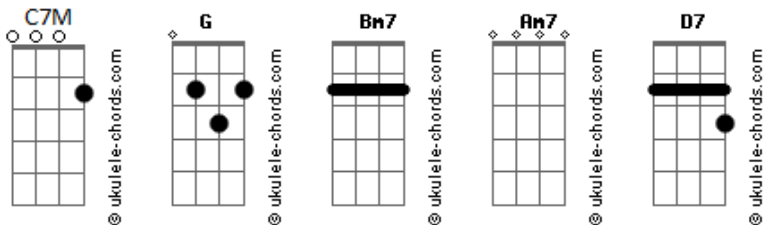

Armandinho - Casa do Sol

Tom: G

(intro) G Bm7 Am7 D7

(solo 1) G Bm7 Am7 D7

G Bm7
Quando chega o entardecer
Am7 D7 (riff 1)
É impossível não lembrar de você

(riff 1)

G Bm7 Am7
Dos momentos que juntos passamos ao sol
D7 G Bm7
No temporal você estava também ao meu lado
Am7 D7 (riff 2) G
Na grama, na areia de Santa no fim de semana

(riff 2)

Bm7 Am7
Batendo na Casa do Sol
D7 G
Pra manhã nascer feliz

(solo 2) Bm7 Am7 D7

G Bm7
Quando chega o entardecer
Am7 D7 (riff 3)
É impossível não lembrar de você

(riff 3)

G Bm7 Am7
Dos momentos que juntos passamos ao sol
D7 G Bm7
No temporal você estava também ao meu lado

Acordes

Am7 D7 G
Na grama, em paz na pracinha no fim de semana

Bm7 Am7
Batendo na Casa do Sol
D7 G
Pra manhã nascer feliz

(solo 3) Bm7 Am7 D7

Eee...
G Bm7 Am7 D7
A melancolia das ondas quebrando sozinhas sem você
G Bm7 Am7 D7
Lembrando teu beijo salgado e pedindo um abraço pra aquecer