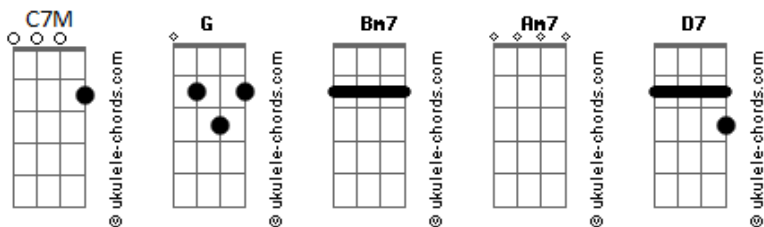

# Armandinho - Casa do Sol

Tom: G

(intro) G Bm7 Am7 D7

(solo 1) G Bm7 Am7 D7

G Bm7  
Quando chega o entardecer  
Am7 D7 (riff 1)  
É impossível não lembrar de você

(riff 1)

G Bm7 Am7  
Dos momentos que juntos passamos ao sol  
D7 G Bm7  
No temporal você estava também ao meu lado  
Am7 D7 (riff 2) G  
Na grama, na areia de Santa no fim de semana

(riff 2)

Bm7 Am7  
Batendo na Casa do Sol  
D7 G  
Pra manhã nascer feliz

(solo 2) Bm7 Am7 D7

G Bm7  
Quando chega o entardecer  
Am7 D7 (riff 3)  
É impossível não lembrar de você

(riff 3)

G Bm7 Am7  
Dos momentos que juntos passamos ao sol  
D7 G Bm7  
No temporal você estava também ao meu lado

## Acordes

Am7 D7 G  
Na grama, em paz na pracinha no fim de semana

Bm7 Am7  
Batendo na Casa do Sol  
D7 G  
Pra manhã nascer feliz

(solo 3) Bm7 Am7 D7

Eee...

G Bm7 Am7 D7  
A melancolia das ondas quebrando sozinhas sem você  
G Bm7 Am7 D7  
Lembrando teu beijo salgado e pedindo um abraço pra aquecer