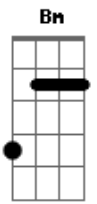

© ukulele-chords.com