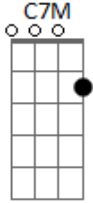

© ukulele-chords.com

© ukulele-chords.com