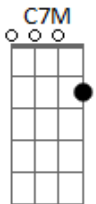

Armandinho - Analua

Tom: G

Vida é brisa passageira, não deixa passar oh
 Lembrar você me faz pensar besteira
 Praia brava, lua cheia
 Cadê Analua?
 Cadê Analua?
 Cadê Analua?
 Cadê Analua?
 Cadê Analua?
 Cadê Analua?

Chords: G7M, Ab, Am7, C7M, D, G7M, D, D, G7M, D, Am7, Bm7, G7M, F, G7, G7M, D, G7M, D, G7M, D, G7M, D, Bm7, G7M, F, Bm7, G7M, D

Acordes

© ukulele-chords.com

© ukulele-chords.com

© ukulele-chords.com

© ukulele-chords.com