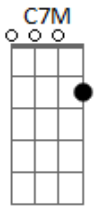

© ukulele-chords.com