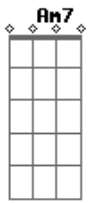

© ukulele-chords.com