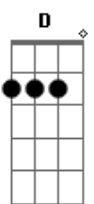

© ukulele-chords.com