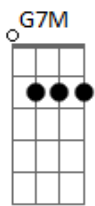

Armandinho - Analua

Tom: G

				Vida é brisa passageira,	Am7	D	Am7	D	G7M	oh
				não deixa passar						Bm7
Por que você não sai de trás da nuvem?	G7M	Ab	Am7	Lembrar você me faz pensar	C7M					besteira
Pro mar ficar mais lindo, só falta você		D	G7M	D						
A minha alma fica mais tranquila	G7M	Ab	Am7	Cadê	Am7					
A vida harmoniza quando vejo você		D	G7M	F	G7				G7M	D
E hoje eu caminhei a praia inteira	C7M		Bm7	Cadê Analua?					G7M	D
Com os pés na areia, coração em alto mar		Am7	D	Cadê Analua?	G7M	F			G7M	D
Lembrar você me faz pensar besteira	C7M		Bm7	Cadê Analua?	G7M				G7M	D
				Cadê Analua?						

Acordes

© ukulele-chords.com