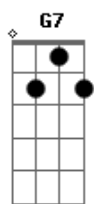

© ukulele-chords.com