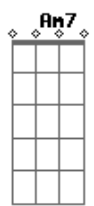

© ukulele-chords.com