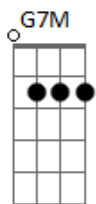

Armandinho - Analua

Tom: G

				Vida é brisa passageira,	Am7	D	Am7	D	G7M	oh
				não deixa passar						Bm7
Por que você não sai de trás da nuvem?	G7M	Ab	Am7	Lembrar você me faz pensar	C7M					besteira
Pro mar ficar mais lindo, só falta você		D	G7M	D						
A minha alma fica mais tranquila	G7M	Ab	Am7	Cadê	Am7					
A vida harmoniza quando vejo você		D	G7M	F	G7				G7M	D
E hoje eu caminhei a praia inteira	C7M		Bm7	Cadê Analua?					G7M	D
Com os pés na areia, coração em alto mar		Am7	D	Cadê Analua?					G7M	D
Lembrar você me faz pensar besteira	C7M		Bm7	Cadê Analua?					G7M	D
				Cadê Analua?					G7M	D

Acordes

© ukulele-chords.com