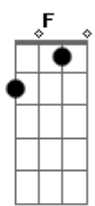

© ukulele-chords.com