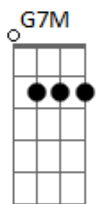

Armandinho - Analua

Tom: G

Vida é brisa passageira, não deixa passar oh
 Lembrar você me faz pensar besteira
 Praia brava, lua cheia
 Cadê Analua?
 Cadê Analua?
 Cadê Analua?
 Cadê Analua?
 Cadê Analua?
 Cadê Analua?

Chords: G7M, Ab, Am7, C7M, D, G7M, D, D, G7M, D, Am7, Bm7, G7M, F, G7, G7M, D, G7M, D, G7M, D, G7M, D, Bm7, G7M, F, Bm7, G7M, D

Acordes

© ukulele-chords.com

© ukulele-chords.com

© ukulele-chords.com

© ukulele-chords.com