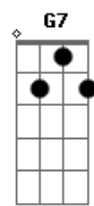

© ukulele-chords.com