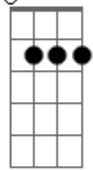

Armandinho - Analua

tom:

G

Intro: G7M F Am7 D7
Dadd9 G7M D7

G7M F Am7
Por que você não sai de trás da nuvem?
D7 Dadd9 G7M D7
Pro mar ficar mais lindo, só falta você
G7M F Am7
A minh'alma fica mais tranquila
D7 Dadd9 G7M D7
A vida harmoniza quando vejo você
Am7 D7 Bm7 Em7

E hoje eu caminhei a praia inteira
Am7 D7 G7M G7
Com os pés na areia, coração em alto-mar
C7M Bm7
Lembrar você me faz pensar besteira
Am7 D7 G7M G7
Vida é brisa passageira, não deixa passa, oh
C7M Bm7
Lembrar você me faz pensar besteira
Am7
Praia brava, lua cheia
D7 G7M D7
Cadê Analua?

Acordes

G7M