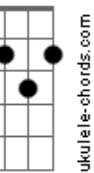

Armandinho - Analua

tom:

G

Intro: G7M F Am7 D7
Dadd9 G7M D7

G7M F Am7
Por que você não sai de trás da nuvem?
D7 Dadd9 G7M D7
Pro mar ficar mais lindo, só falta você
G7M F Am7
A minh'alma fica mais tranquila
D7 Dadd9 G7M D7
A vida harmoniza quando vejo você
Am7 D7 Bm7 Em7

E hoje eu caminhei a praia inteira
Am7 D7 G7M G7
Com os pés na areia, coração em alto-mar
C7M Bm7
Lembrar você me faz pensar besteira
Am7 D7 G7M G7
Vida é brisa passageira, não deixa passa, oh
C7M Bm7
Lembrar você me faz pensar besteira
Am7
Praia brava, lua cheia
D7 G7M D7
Cadê Analua?

Acordes

ukulele-chords.com

ukulele-chords.com

G

ukulele-chords.com

ukulele-chords.com

ukulele-chords.com

ukulele-chords.com

ukulele-chords.com

ukulele-chords.com

ukulele-chords.com

ukulele-chords.com