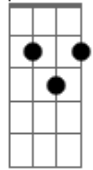

Armandinho - Analua

tom:

G

Intro: G7M F Am7 D7
Dadd9 G7M D7

G7M F Am7
Por que você não sai de trás da nuvem?
D7 Dadd9 G7M D7
Pro mar ficar mais lindo, só falta você
G7M F Am7
A minh'alma fica mais tranquila
D7 Dadd9 G7M D7
A vida harmoniza quando vejo você
Am7 D7 Bm7 Em7

E hoje eu caminhei a praia inteira
Am7 D7 G7M G7
Com os pés na areia, coração em alto-mar
C7M Bm7
Lembrar você me faz pensar besteira
Am7 D7 G7M G7
Vida é brisa passageira, não deixa passa, oh
C7M Bm7
Lembrar você me faz pensar besteira
Am7
Praia brava, lua cheia
D7 G7M D7
Cadê Analua?

Acordes

ukulele-chords.com

ukulele-chords.com

G

ukulele-chords.com

ukulele-chords.com

ukulele-chords.com

ukulele-chords.com

ukulele-chords.com

ukulele-chords.com

ukulele-chords.com

ukulele-chords.com