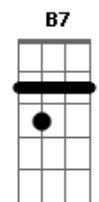

© ukulele-chords.com