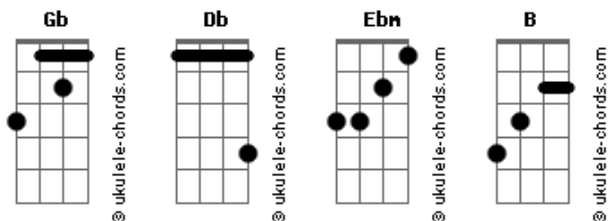

Armandinho - O Pescador

tom:

Intro: Gb Db Ebm B

Gb Db Ebm B
My brother não vá, entrar nesse mar

Não vai, não vai não

Gb Db Ebm B
Hoje vamos ter que ver o surf da beira

Tem rede no mar

Gb Db Ebm B
Já faz tanto tempo que soltam as redes em qualquer lugar
Gb Db Ebm B
No pier também tem chumbada na cabeça, esqueça!

[Refrão]

Gb Db
Seu pescador, é paz e amor
Ebm B
Cuidado com essa rede no mar

Acordes

Gb Db
Se você ver que o mar tá bom
Ebm B
Só quero meu cantinho pra surfar

Gb Db Ebm B
My brother não vá, entrar nesse mar

Não vái, não vai não

Gb Db Ebm B
Hoje vamos ter que ver o surf da beira

Tem rede no mar

Gb Db Ebm B
Já faz tanto tempo que soltam as redes em qualquer lugar
Gb Db Ebm B
No mole também tem pedrada na cabeça, esqueça!