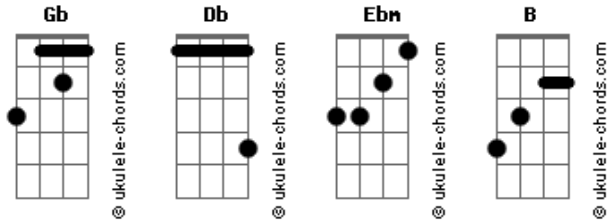

# Armandinho - O Pescador

tom:

Gb Db Ebm B

Intro: Gb Db Ebm B

Gb Db Ebm B  
My brother não vá, entrar nesse mar

Não vai, não vai não  
Gb Db Ebm B  
Hoje vamos ter que ver o surf da beira

Tem rede no mar

Gb Db Ebm B  
Já faz tanto tempo que soltam as redes em qualquer lugar  
Gb Db Ebm B  
No pier também tem chumbada na cabeça, esqueça!

[Refrão]

Gb Db  
Seu pescador, é paz e amor  
Ebm B  
Cuidado com essa rede no mar

## Acordes

Gb Db  
Se você ver que o mar tá bom  
Ebm B  
Só quero meu cantinho pra surfar

Gb Db Ebm B  
My brother não vá, entrar nesse mar

Não vái, não vai não  
Gb Db Ebm B  
Hoje vamos ter que ver o surf da beira