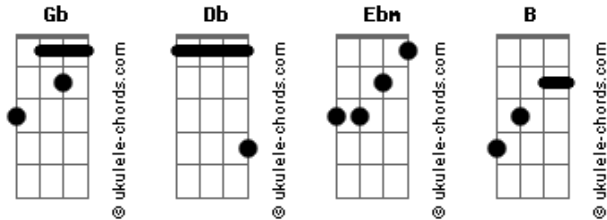

Armandinho - O Pescador

tom:

Intro: Gb Db Ebm B

Gb Db Ebm B
My brother não vá, entrar nesse mar

Não vai, não vai não
Gb Db Ebm B
Hoje vamos ter que ver o surf da beira

Tem rede no mar

Gb Db Ebm B
Já faz tanto tempo que soltam as redes em qualquer lugar
Gb Db Ebm B
No pier também tem chumbada na cabeça, esqueça!

[Refrão]

Gb Db
Seu pescador, é paz e amor
Ebm B
Cuidado com essa rede no mar

Acordes

Gb Db
Se você ver que o mar tá bom
Ebm B
Só quero meu cantinho pra surfar

Gb Db Ebm B
My brother não vá, entrar nesse mar

Não vái, não vai não
Gb Db Ebm B
Hoje vamos ter que ver o surf da beira

Tem rede no mar

Gb Db Ebm B
Já faz tanto tempo que soltam as redes em qualquer lugar
Gb Db Ebm B
No mole também tem pedrada na cabeça, esqueça!