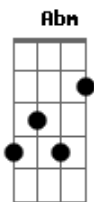

# Armandinho e Os Rubis da Princesa - Nega

tom:

Intro: E A E B  
E A E B  
E A E B  
E A E B

Nega você disse por aí  
Que a minha bola anda meio murcha  
Nega dessa vez entrou errado  
Acho que você tá lélé da cuca  
Nega ajoelhou tem que rezar  
Vou te deixar louca, vou tirar o teu sossego  
Agora eu quero com você dançar  
Eu vou te mostrar que não sou brinquedo  
Vou te dá um cheiro no pescoço  
Te fazer subir pelas paredes  
Vou apimentar o nosso amor  
Nega vem matar a minha sede  
É nesse balanço que eu vou  
Soltar toda a minha emoção  
É nesse balanço que eu vou  
Conquistar o seu coração  
Se jogue pra cima de mim  
E solte a sua emoção  
Se jogue pra cima de mim  
Pra conquistar meu coração!  
É nesse balanço que eu vou  
Soltar toda a minha emoção  
É nesse balanço que eu vou  
Conquistar o seu coração  
Se jogue pra cima de mim e solte a sua emoção  
Se jogue pra cima de mim pra conquistar meu coração

## Acordes

© ukulele-chords.com

© ukulele-chords.com

© ukulele-chords.com

© ukulele-chords.com

© ukulele-chords.com

( A E B E )  
( A E B E )  
( A E B )

Nega você disse por aí  
Que a minha bola anda meio murcha  
Nega dessa vez entrou errado  
Acho que você tá lélé da cuca  
Nega ajoelhou tem que rezar  
Vou te deixar louca, vou tirar o teu sossego  
Agora eu quero com você dançar  
Eu vou te mostrar que não sou brinquedo  
Vou te dá um cheiro no pescoço  
Te fazer subir pelas paredes  
Vou apimentar o nosso amor  
Nega vem matar a minha sede  
É nesse balanço que eu vou  
Soltar toda a minha emoção  
É nesse balanço que eu vou  
Conquistar o seu coração  
Se jogue pra cima de mim  
E solte a sua emoção  
Se jogue pra cima de mim  
Pra conquistar meu coração!  
É nesse balanço que eu vou  
Soltar toda a minha emoção  
É nesse balanço que eu vou  
Conquistar o seu coração  
Se jogue pra cima de mim e solte a sua emoção  
Se jogue pra cima de mim pra conquistar meu coração