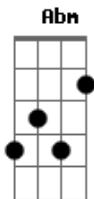

Arlen Philipe - Meio Rock Roll

tom:

Intro: A E D A
 A E D
 A E D
 A E D

A E D
 A vida passou tao de pressa
 A E D
 Veja so; o que isso tudo se tornou

A E
 Procurei ajuda
 D A E D
 Mas me oferecerão dinheiro

E D
 Fiquei bebendo a noite inteira
 E D
 Procurando uma vida perfeita
 E D
 Pensando naquele dia
 Gbm E D
 E de repente a vida oscila
 Gbm E D
 E de repente a vida oscila

A E D
 Tantas coisas se perderam com o tempo
 A E D
 Ainda ontem pensava num fim de
 Gbm Dbm D
 Semana meio rock n rool
 Gbm Dbm D
 Meio rock n rool
 Gbm Dbm D
 Meio rock n rool

[Final] A E D A E D
 A E D A E D
 Abm Dbm D Abm Dbm D
 Abm Dbm D Abm Dbm D

Acordes

© ukulele-chords.com

© ukulele-chords.com

© ukulele-chords.com

© ukulele-chords.com

© ukulele-chords.com

© ukulele-chords.com