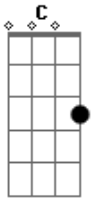

Arlindo Cruz - Vai Pro Lado de Cá

Tom: C

^{G7}
Vai pro lado de lá

^{A7} ^{Dm}
Vai pro lado de lá

^{G7}
Vai pro lado de lá
Vai sambar

^C
Me leva pro lado de lá

^{G7} ^C
Segunda-feira, terça-feira, quarta-feira, quinta-feira, sexta-feira, sábado de Aleluia

^{G7} ^C
Se eu pegar na viola compadre o samba continua

^{G7} ^C
Vai pro lado de lá

^{A7} ^{Dm}
Vai pro lado de lá

^{G7}
Vai pro lado de lá

Vai sambar

^C
Me leva pro lado de lá

^{Dm} ^{G7} ^C ^{A7}
Tem caruru e tem quiabo com galinha, batata com dobradinha, mungunzá e vatapá

^{G7}
Tem água verde, água quente, água fria, aguardente de palhinha e as águas vão rolar

^C
Vai pro lado de lá

^{G7} ^C
Vai pro lado de lá

^{A7} ^{Dm}
Vai pro lado de lá

^{G7}
Vai pro lado de lá

Vai sambar

^C
Me leva pro lado de lá

^{G7} ^C ^{A7}
Vai o Cartola, vai o Paulo da Viola, vai o Martinho da Vila, Aniceto e o Deni

^{G7}
Vai o Guineto, vai o Zeca Pagodinho, eu também sou partideiro eu também tenho que ir

Acordes

© ukulele-chords.com