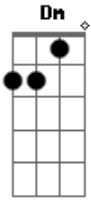

© ukulele-chords.com