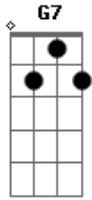

© ukulele-chords.com