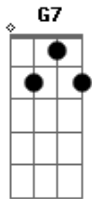

© ukulele-chords.com