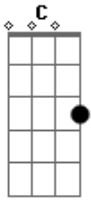

Arlindo Cruz - Vai Pro Lado de Cá

Tom: C

G7 **C**
 Vai pro lado de lá
A7 **Dm**
 Vai pro lado de lá
G7
 Vai pro lado de lá
 Vai sambar

C
 Me leva pro lado de lá
G7 **C**
A7 **Dm** **C**
 Segunda-feira, terça-feira, quarta-feira, quinta-feira, sexta-
 feira, sábado de Aleluia
G7 **C**
 Se eu pegar na viola compadre o samba continua

G7 **C**
 Vai pro lado de lá
A7 **Dm**
 Vai pro lado de lá
G7
 Vai pro lado de lá

Vai sambar

C
 Me leva pro lado de lá

Dm **G7** **C** **A7**
 Tem caruru e tem quiabo com galinha, batata com dobradinha,
 mungunzá e vatapá
G7

C
 Tem água verde, água quente, água fria, aguardente de palhinha
 e as águas vão rolar

G7 **C**
 Vai pro lado de lá
A7 **Dm**
 Vai pro lado de lá
G7
 Vai pro lado de lá

Vai sambar

C
 Me leva pro lado de lá

Dm **G7** **C** **A7**
 Vai o Cartola, vai o Paulo da Viola, vai o Martinho da Vila,
 Aniceto e o Deni
G7

C
 Vai o Guineto, vai o Zeca Pagodinho, eu também sou partideiro
 eu também tenho que ir

Acordes