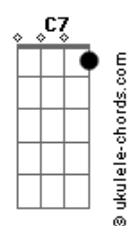

© ukulele-chords.com