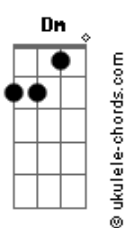

© ukulele-chords.com