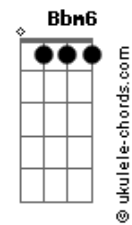

© ukulele-chords.com