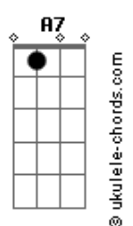

© ukulele-chords.com