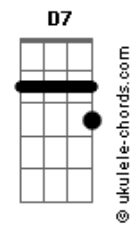

© ukulele-chords.com