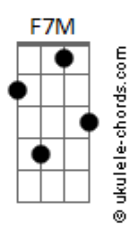

© ukulele-chords.com