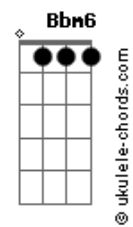

© ukulele-chords.com