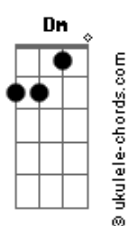

© ukulele-chords.com