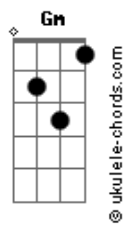

© ukulele-chords.com