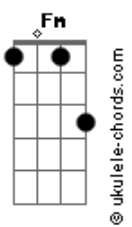

© ukulele-chords.com