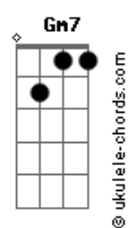

© ukulele-chords.com