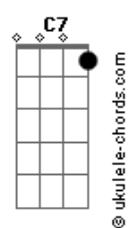

© ukulele-chords.com