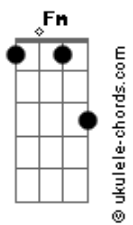

© ukulele-chords.com