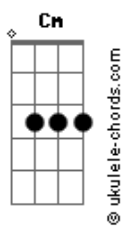

© ukulele-chords.com