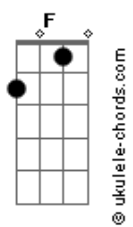

© ukulele-chords.com