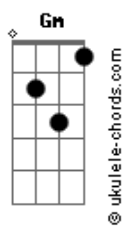

© ukulele-chords.com