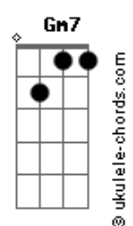

© ukulele-chords.com