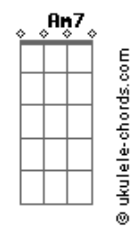

© ukulele-chords.com