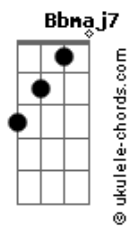

© ukulele-chords.com