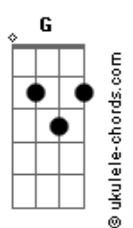

© ukulele-chords.com