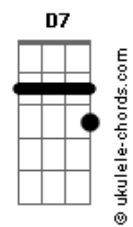

© ukulele-chords.com