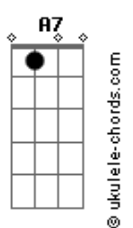

© ukulele-chords.com