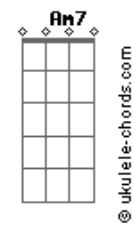

© ukulele-chords.com