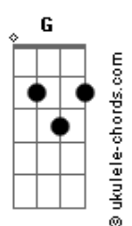

© ukulele-chords.com