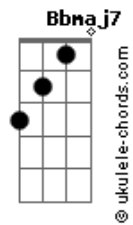

© ukulele-chords.com