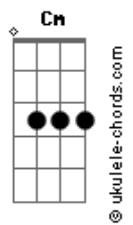

© ukulele-chords.com