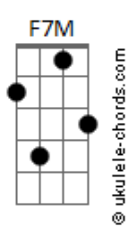

© ukulele-chords.com