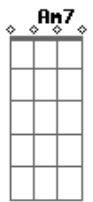

© ukulele-chords.com