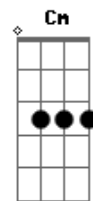

© ukulele-chords.com