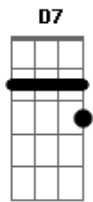

© ukulele-chords.com