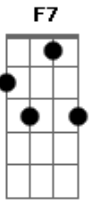

© ukulele-chords.com