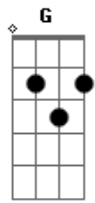

© ukulele-chords.com