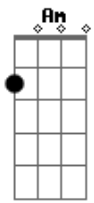

© ukulele-chords.com