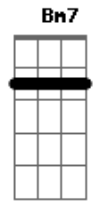

© ukulele-chords.com