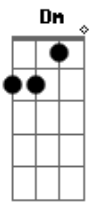

© ukulele-chords.com