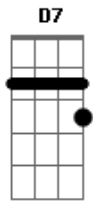

© ukulele-chords.com