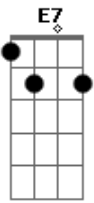

© ukulele-chords.com