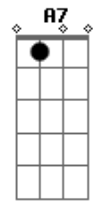

© ukulele-chords.com