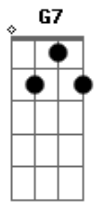

© ukulele-chords.com