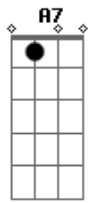

© ukulele-chords.com