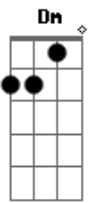

© ukulele-chords.com