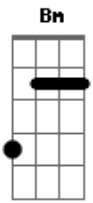

© ukulele-chords.com