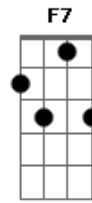

© ukulele-chords.com