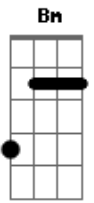

© ukulele-chords.com