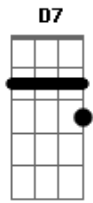

© ukulele-chords.com