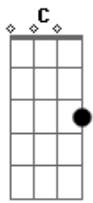

Arlindo Cruz - Portela

Tom: C
Intro: C D7 Bm E7 A7 D7 G D7

G D7 G }
Eu, não quero saber mais dela }
D7 G D7 }
Foi embora da Portela }
Bm7 E7 }
Dizendo que o samba }
Am }
Lá em Mangueira é que é bom }
C F7 }
Ah! meu Deus do céu }
Bm }
Minha doce companheira }
F7 E7 }
(se mandou de Madureira) }
Am }
Se mandou de madureira }
D7 Dm }
Seja o que Deus quiser }
G7 }
Foi morar no chulé }

Refrão 1

C F7 }
Ah! meu Deus do céu }
Bm }
Minha doce companheira }
F7 E7 }
(se mandou de Madureira) }
Am D7 }
Se mandou de Madureira }
G }
Seja o que Deus quiser }
E7 Am }
Foi embora porque quis }
D7 G }
Com uma atitude leviana }
Dm }
Mudou da água pro vinho }
G7 C }
Pensando em conquistar a fama }
F7 Bm }
Mas fique certa que jamais terá perdão }
E7 A7 }
Quando a cabeça não pensa }

Acordes

© ukulele-chords.com