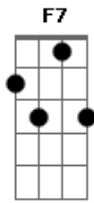

© ukulele-chords.com