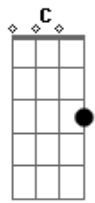

Arlindo Cruz - Portela

Tom: C
Intro: C D7 Bm E7 A7 D7 G D7

G D7 G }
Eu, não quero saber mais dela }
D7 G D7 }
Foi embora da Portela }
Bm7 E7 }
Dizendo que o samba }
Am }
Lá em Mangueira é que é bom }
C F7 }
Ah! meu Deus do céu }
Bm }
Minha doce companheira }
F7 E7 }
(se mandou de Madureira) }
Am }
Se mandou de madureira }
D7 Dm }
Seja o que Deus quiser }
G7 }
Foi morar no chulé }

Refrão 1

C F7 }
Ah! meu Deus do céu }
Bm }
Minha doce companheira }
F7 E7 }
(se mandou de Madureira) }
Am D7 }
Se mandou de Madureira }
G }
Seja o que Deus quiser }
E7 Am }
Foi embora porque quis }
D7 G }
Com uma atitude leviana }
Dm }
Mudou da água pro vinho }
G7 C }
Pensando em conquistar a fama }
F7 Bm }
Mas fique certa que jamais terá perdão }
E7 A7 }
Quando a cabeça não pensa }

Acordes

© ukulele-chords.com