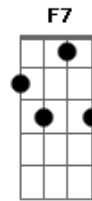

© ukulele-chords.com