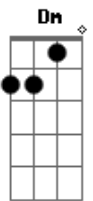

© ukulele-chords.com