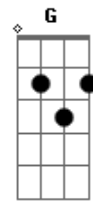

© ukulele-chords.com