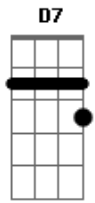

© ukulele-chords.com