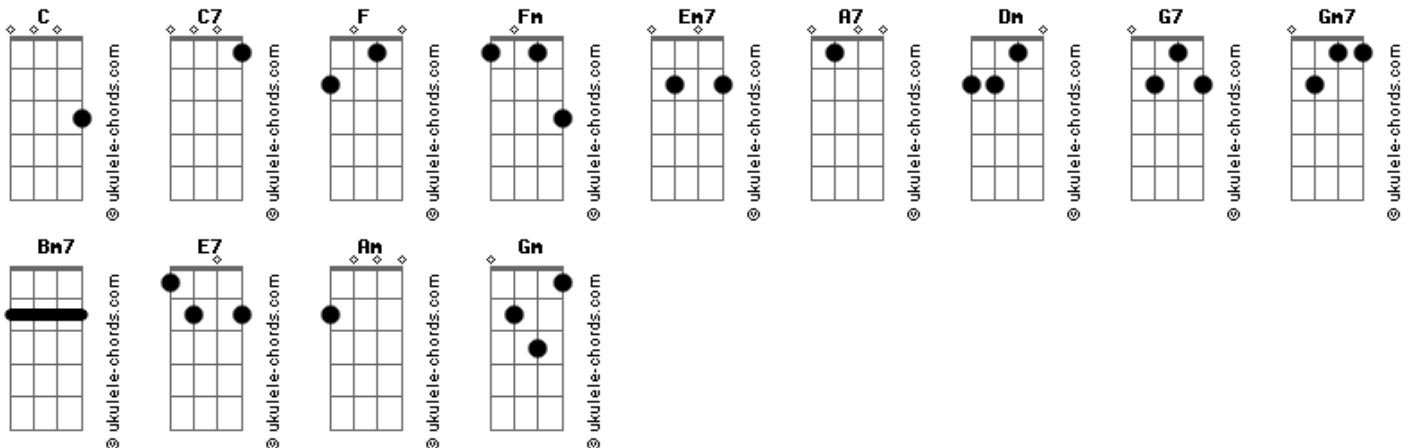

Arlindo Cruz - O Show Tem Que Continuar

tom:

Intro: C

C7 F
Lalaia lalaia laia
Fm Em7
Lalaia lalaia laia
A7 Dm
Lalaia Lalaia
G7 C
Laia

[Primeira Parte]

A7 Dm G7
O teu choro já não toca
C
Meu bandolim
A7 Dm G7
Diz que minha voz sufoca

Gm7 C7
Seu violão
F
Afrouxaram-se as cordas
Fm Em7 A7
E assim desafina

Dm
E pobre das rimas
G7 Gm7 C7
Da nossa canção

F
Hoje somos folha morta
Fm Em7 A7
Metais em surdina

Dm
Fechando a cortina
G7 C
Vazio o salão

[Segunda Parte]

A7 Dm
Se os duetos não se encontram mais
G7 Em7 A7
E os solos perderam emoção

Dm G7
Se acabou o gás
C C7
Pra cantar o mais simples refrão

Bm7
Se a gente nota
E7 Am
Que uma só nota

Acordes

Dm
Já não se esgota
G7 Gm7 C7
E o show perde a razão

[Refrão]

F Fm
Nós iremos achar o tom
Em7 A7
Um acorde com um lindo som
Dm
E fazer com que fique bom
G7 Gm7 C7
Outra vez, o nosso cantar

F Fm
E a gente vai ser feliz
Em7 A7
Olha nós outra vez no ar
Dm G7 Gm7 C7
O show tem que conti_nu__ar
F Fm
Nós iremos até Paris
Em7 A7
Arrasar no Olimpia
Dm G7 Gm7 C7
O show tem que conti_nu__ar