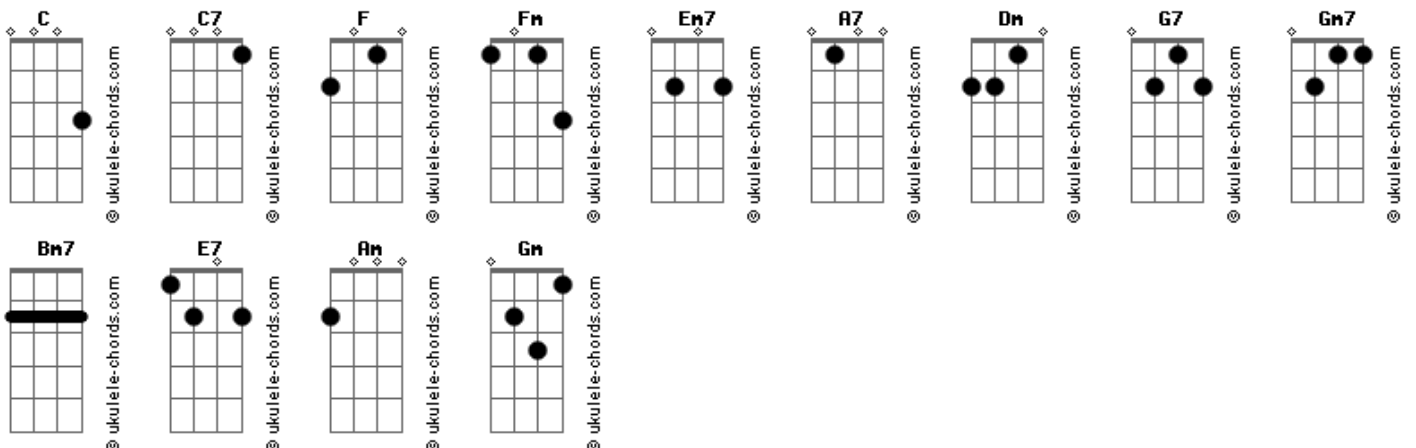

Arlindo Cruz - O Show Tem Que Continuar

tom:

Intro: C

C7 F
Lalaia lalaia laia
Fm Em7
Lalaia lalaia laia
A7 Dm
Lalaia Lalaia
G7 C
Laia

[Primeira Parte]

A7 Dm G7
O teu choro já não toca
C
Meu bandolim
A7 Dm G7
Diz que minha voz sufoca

Gm7 C7
Seu violão
F
Afrouxaram-se as cordas
Fm Em7 A7
E assim desafina

Dm
E pobre das rimas
G7 Gm7 C7
Da nossa canção

F
Hoje somos folha morta
Fm Em7 A7
Metais em surdina

Dm
Fechando a cortina
G7 C
Vazio o salão

[Segunda Parte]

A7 Dm
Se os duetos não se encontram mais
G7 Em7 A7
E os solos perderam emoção
Dm G7
Se acabou o gás
C C7
Pra cantar o mais simples refrão

Bm7
Se a gente nota
E7 Am
Que uma só nota

Acordes

Dm
Já não se esgota
G7 Gm7 C7
E o show perde a razão

[Refrão]

F Fm
Nós iremos achar o tom
Em7 A7
Um acorde com um lindo som
Dm
E fazer com que fique bom
G7 Gm7 C7
Outra vez, o nosso cantar

F Fm
E a gente vai ser feliz
Em7 A7
Olha nós outra vez no ar
Dm G7 Gm7 C7
O show tem que conti_nu__ar
F Fm
Nós iremos até Paris
Em7 A7
Arrasar no Olimpia
Dm G7 Gm7 C7
O show tem que conti_nu__ar