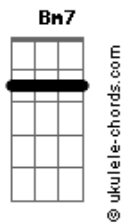

Arlindo Cruz - O Show Tem Que Continuar

tom:

Intro: C

[Primeira Parte]

C7M Gbm7
Lalaia lalaia laia

Fm Em7
Lalaia lalaia laia

Eb Dm7 G7 Gm7 C7
Lalaia Lalaia la_____ia

Gbm7
Lalaia lalaia laia

Fm Em7
Lalaia lalaia laia

Eb Dm7 G7 C Eb
Lalaia Lalaia la_ia

Dm7 G7
O teu choro já não toca

C Eb
Meu bandolim

Dm7 G7
Diz que minha voz sufoca

Gm7 C7
Seu violão

Gbm7
Afrouxaram-se as cordas

Fm Em7 Eb
E assim desafina

Dm7
E pobre das rimas

G7 Gm7 C7
Da nossa canção

Gbm7
Hoje somos folha morta

Fm Em7 Eb
Metais em surdina

Dm7
Fechando a cortina

G7 C Eb
Vazio o salão

Dm7 G7
Se os duetos não se encontram mais

Em7 Eb
E os solos perderam emoção

Dm7 G7
Se acabou o gás

C
Pra cantar o mais simples refrão

Bm7
Se a gente nota

E7 Am Am7

Acordes

Que uma só nota

Dm7 G7
Já não se esgota

Gm7 C7
E o show perde a razão