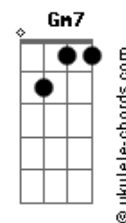

Arlindo Cruz - O Show Tem Que Continuar

tom:

Intro: C

[Primeira Parte]

C7M Gbm7
Lalaia lalaia laia

Fm Em7
Lalaia lalaia laia

Eb Dm7 G7 Gm7 C7
Lalaia Lalaia la_____ia

Gbm7
Lalaia lalaia laia

Fm Em7
Lalaia lalaia laia

Eb Dm7 G7 C Eb
Lalaia Lalaia la_ia

Dm7 G7
O teu choro já não toca

C Eb
Meu bandolim

Dm7 G7
Diz que minha voz sufoca

Gm7 C7
Seu violão

Gbm7
Afrouxaram-se as cordas

Fm Em7 Eb
E assim desafina

Dm7
E pobre das rimas

G7 Gm7 C7
Da nossa canção

Gbm7
Hoje somos folha morta

Fm Em7 Eb
Metais em surdina

Dm7
Fechando a cortina

G7 C Eb
Vazio o salão

Dm7 G7
Se os duetos não se encontram mais

Em7 Eb
E os solos perderam emoção

Dm7 G7
Se acabou o gás

C
Pra cantar o mais simples refrão

Bm7
Se a gente nota

E7 Am Am7

Acordes

Que uma só nota

Dm7 G7
Já não se esgota

Gm7 C7
E o show perde a razão