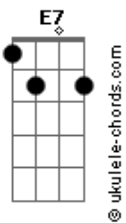

Arlindo Cruz - O Show Tem Que Continuar

tom:

Intro: C

[Primeira Parte]

C7M Gbm7
Lalaia lalaia laia

Fm Em7
Lalaia lalaia laia

Eb Dm7 G7 Gm7 C7
Lalaia Lalaia la_____ia

Gbm7
Lalaia lalaia laia

Fm Em7
Lalaia lalaia laia

Eb Dm7 G7 C Eb
Lalaia Lalaia la_ia

Dm7 G7
O teu choro já não toca

C Eb
Meu bandolim

Dm7 G7
Diz que minha voz sufoca

Gm7 C7
Seu violão

Gbm7
Afrouxaram-se as cordas

Fm Em7 Eb
E assim desafina

Dm7
E pobre das rimas

G7 Gm7 C7
Da nossa canção

Gbm7
Hoje somos folha morta

Fm Em7 Eb
Metais em surdina

Dm7
Fechando a cortina

G7 C Eb
Vazio o salão

Dm7 G7
Se os duetos não se encontram mais

Em7 Eb
E os solos perderam emoção

Dm7 G7
Se acabou o gás

C
Pra cantar o mais simples refrão

Bm7
Se a gente nota

E7 Am Am7

Acordes

Que uma só nota

Dm7 G7
Já não se esgota

Gm7 C7
E o show perde a razão