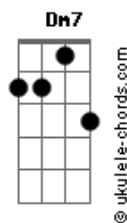

Arlindo Cruz - O Show Tem Que Continuar

tom:

Intro: C

[Primeira Parte]

C7M Gbm7
Lalaia lalaia laia

Fm Em7
Lalaia lalaia laia

Eb Dm7 G7 Gm7 C7
Lalaia Lalaia la_____ia

Gbm7
Lalaia lalaia laia

Fm Em7
Lalaia lalaia laia

Eb Dm7 G7 C Eb
Lalaia Lalaia la_ia

Dm7 G7
O teu choro já não toca

C Eb
Meu bandolim

Dm7 G7
Diz que minha voz sufoca

Gm7 C7
Seu violão

Gbm7
Afrouxaram-se as cordas

Fm Em7 Eb
E assim desafina

Dm7
E pobre das rimas

G7 Gm7 C7
Da nossa canção

Gbm7
Hoje somos folha morta

Fm Em7 Eb
Metais em surdina

Dm7
Fechando a cortina

G7 C Eb
Vazio o salão

Dm7 G7
Se os duetos não se encontram mais

Em7 Eb
E os solos perderam emoção

Dm7 G7
Se acabou o gás

C
Pra cantar o mais simples refrão

Bm7
Se a gente nota

E7 Am Am7

Acordes

Que uma só nota

Dm7 G7
Já não se esgota

Gm7 C7
E o show perde a razão