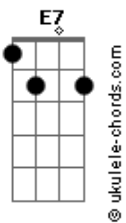

Arlindo Cruz - O Show Tem Que Continuar

tom:

Intro: C

[Primeira Parte]

C7M Gbm7
Lalaia lalaia laia
Fm Em7
Lalaia lalaia laia
Eb Dm7 G7 Gm7 C7
Lalaia Lalaia la____ia
Gbm7
Lalaia lalaia laia
Fm Em7
Lalaia lalaia laia
Eb Dm7 G7 C Eb
Lalaia Lalaia la_ia

Dm7 G7
O teu choro já não toca
C Eb
Meu bandolim
Dm7 G7
Diz que minha voz sufoca
Gm7 C7
Seu violão
Gbm7
Afrouxaram-se as cordas
Fm Em7 Eb
E assim desafina
Dm7
E pobre das rimas
G7 Gm7 C7
Da nossa canção

Bm7
Se a gente nota
E7 Am Am7

Acordes

Que uma só nota
Dm7 G7
Já não se esgota
Gm7 C7
E o show perde a razão
Gbm7 Fm
Nós iremos achar o tom
Em7 A7
Um acorde com um lindo som
Dm7
E fazer com que fique bom
G7 Gm7 C7
Outra vez, o nosso cantar
Gbm7 Fm
E a gente vai ser feliz
Em7 A7
Olha nós outra vez no ar
Dm7 G7 Gm7 C7
O show tem que continuar
Gbm7 Fm
Nós iremos até Paris
Em7 A7
Arrasar no Olimpia
D7 G7 Gm7 C7
O show tem que conti__nu__ar
Gbm7
Olha o povo pedindo bis
Fm Em7 A7
Os ingressos vão se esgotar
Dm7 G7 Gm7 C7
O show tem que conti__nu__ar
Gbm7
Todo mundo que hoje diz
Fm Em7 A7
Acabou vai se admirar
Dm7 G7 C C7
Nosso amor vai conti__nu__ar
Gbm7
Lalaia lalaia laia
Fm Em7 Eb
Lalaia lalaia laia
Dm7 G7 Gm7 C7
Nosso amor vai conti__nu__ar
Gbm7
Lalaia lalaia laia
Fm Em7 Eb
Lalaia lalaia laia
Dm7 G7 C
Nosso amor vai conti__nu__ar