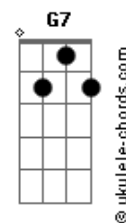

Arlindo Cruz - O Show Tem Que Continuar

tom:

Intro: C

[Primeira Parte]

C7M Gbm7
Lalaia lalaia laia

Fm Em7
Lalaia lalaia laia

Eb Dm7 G7 Gm7 C7
Lalaia Lalaia la_____ia

Gbm7
Lalaia lalaia laia

Fm Em7
Lalaia lalaia laia

Eb Dm7 G7 C Eb
Lalaia Lalaia la_ia

Dm7 G7
O teu choro já não toca

C Eb
Meu bandolim

Dm7 G7
Diz que minha voz sufoca

Gm7 C7
Seu violão

Gbm7
Afrouxaram-se as cordas

Fm Em7 Eb
E assim desafina

Dm7
E pobre das rimas

G7 Gm7 C7
Da nossa canção

Gbm7
Hoje somos folha morta

Fm Em7 Eb
Metais em surdina

Dm7
Fechando a cortina

G7 C Eb
Vazio o salão

Dm7 G7
Se os duetos não se encontram mais

Em7 Eb
E os solos perderam emoção

Dm7 G7
Se acabou o gás

C
Pra cantar o mais simples refrão

Bm7
Se a gente nota

E7 Am Am7

Acordes

Que uma só nota

Dm7 G7
Já não se esgota

Gm7 C7
E o show perde a razão