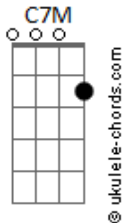

Arlindo Cruz - O Show Tem Que Continuar

tom:

Intro: **C**

[Primeira Parte]

C7M **Gbm7**
Lalaia lalaia laia

Fm **Em7**
Lalaia lalaia laia

Eb **Dm7** **G7** **Gm7** **C7**
Lalaia Lalaia la_____ia

Gbm7
Lalaia lalaia laia

Fm **Em7**
Lalaia lalaia laia

Eb **Dm7** **G7** **C** **Eb**
Lalaia Lalaia la_ia

Dm7 **G7**
O teu choro já não toca

C **Eb**
Meu bandolim

Dm7 **G7**
Diz que minha voz sufoca

Gm7 **C7**
Seu violão

Gbm7
Afrouxaram-se as cordas

Dm7 **G7**
Se os duetos não se encontram mais

Em7 **Eb**
E os solos perderam emoção

Dm7 **G7**
Se acabou o gás

C
Pra cantar o mais simples refrão

Bm7
Se a gente nota

E7 **Am** **Am7**

Acordes

Que uma só nota

Dm7 **G7**
Já não se esgota

Gm7 **C7**
E o show perde a razão

Gbm7 **Fm**
Nós iremos achar o tom

Em7 **A7**
Um acorde com um lindo som

Dm7
E fazer com que fique bom

G7 **Gm7** **C7**
Outra vez, o nosso cantar