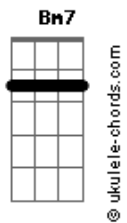

Arlindo Cruz - O Show Tem Que Continuar

tom:

Intro: C

[Primeira Parte]

C7M Gbm7
Lalaia lalaia laia
Fm Em7
Lalaia lalaia laia
Eb Dm7 G7 Gm7 C7
Lalaia Lalaia la____ia
Gbm7
Lalaia lalaia laia
Fm Em7
Lalaia lalaia laia
Eb Dm7 G7 C Eb
Lalaia Lalaia la_ia

Bm7
Se a gente nota
E7 Am Am7

Acordes

Que uma só nota
Dm7 G7
Já não se esgota
Gm7 C7
E o show perde a razão
Gbm7 Fm
Nós iremos achar o tom
Em7 A7
Um acorde com um lindo som
Dm7
E fazer com que fique bom
G7 Gm7 C7
Outra vez, o nosso cantar
Gbm7 Fm
E a gente vai ser feliz
Em7 A7
Olha nós outra vez no ar
Dm7 G7 Gm7 C7
O show tem que continuar
Gbm7 Fm
Nós iremos até Paris
Em7 A7
Arrasar no Olimpia
D7 G7 Gm7 C7
O show tem que conti__nu__ar
Gbm7
Olha o povo pedindo bis
Fm Em7 A7
Os ingressos vão se esgotar
Dm7 G7 Gm7 C7
O show tem que conti__nu__ar
Gbm7
Todo mundo que hoje diz
Fm Em7 A7
Acabou vai se admirar
Dm7 G7 C C7
Nosso amor vai conti__nu__ar
Gbm7
Lalaia lalaia laia
Fm Em7 Eb
Lalaia lalaia laia
Dm7 G7 Gm7 C7
Nosso amor vai conti__nu__ar
Gbm7
Lalaia lalaia laia
Fm Em7 Eb
Lalaia lalaia laia
Dm7 G7 C
Nosso amor vai conti__nu__ar