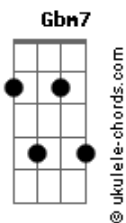

Arlindo Cruz - O Show Tem Que Continuar

tom:

Intro: **C**

[Primeira Parte]

C7M **Gbm7**
Lalaia lalaia laia

Fm **Em7**
Lalaia lalaia laia

Eb **Dm7** **G7** **Gm7** **C7**
Lalaia Lalaia la_____ia

Gbm7
Lalaia lalaia laia

Fm **Em7**
Lalaia lalaia laia

Eb **Dm7** **G7** **C** **Eb**
Lalaia Lalaia la_ia

Dm7 **G7**
O teu choro já não toca

C **Eb**
Meu bandolim

Dm7 **G7**
Diz que minha voz sufoca

Gm7 **C7**
Seu violão

Gbm7
Afrouxaram-se as cordas

Dm7 **G7**
Se os duetos não se encontram mais

Em7 **Eb**
E os solos perderam emoção

Dm7 **G7**
Se acabou o gás

C
Pra cantar o mais simples refrão

Bm7
Se a gente nota

E7 **Am** **Am7**

Acordes

Que uma só nota

Dm7 **G7**
Já não se esgota

Gm7 **C7**
E o show perde a razão

Gbm7 **Fm**
Nós iremos achar o tom

Em7 **A7**
Um acorde com um lindo som

Dm7
E fazer com que fique bom

G7 **Gm7** **C7**
Outra vez, o nosso cantar