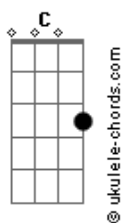

Arlindo Cruz - O Show Tem Que Continuar

tom:

Intro: C

[Primeira Parte]

C7M Gbm7
Lalaia lalaia laia

Fm Em7
Lalaia lalaia laia

Eb Dm7 G7 Gm7 C7
Lalaia Lalaia la_____ia

Gbm7
Lalaia lalaia laia

Fm Em7
Lalaia lalaia laia

Eb Dm7 G7 C Eb
Lalaia Lalaia la_ia

Dm7 G7
O teu choro já não toca

C Eb
Meu bandolim

Dm7 G7
Diz que minha voz sufoca

Gm7 C7
Seu violão

Gbm7
Afrouxaram-se as cordas

Fm Em7 Eb
E assim desafina

Dm7
E pobre das rimas

G7 Gm7 C7
Da nossa canção

Gbm7
Hoje somos folha morta

Fm Em7 Eb
Metais em surdina

Dm7
Fechando a cortina

G7 C Eb
Vazio o salão

Dm7 G7
Se os duetos não se encontram mais

Em7 Eb
E os solos perderam emoção

Dm7 G7
Se acabou o gás

C
Pra cantar o mais simples refrão

Bm7
Se a gente nota

E7 Am Am7

Acordes

Que uma só nota

Dm7 G7
Já não se esgota

Gm7 C7
E o show perde a razão