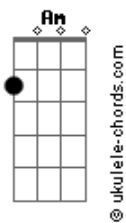

Arlindo Cruz - O Show Tem Que Continuar

tom:

Intro: **C**

[Primeira Parte]

C7M **Gbm7**
Lalaia lalaia laia

Fm **Em7**
Lalaia lalaia laia

Eb **Dm7** **G7** **Gm7** **C7**
Lalaia Lalaia la_____ia

Gbm7
Lalaia lalaia laia

Fm **Em7**
Lalaia lalaia laia

Eb **Dm7** **G7** **C** **Eb**
Lalaia Lalaia la_ia

Dm7 **G7**
O teu choro já não toca

C **Eb**
Meu bandolim

Dm7 **G7**
Diz que minha voz sufoca

Gm7 **C7**
Seu violão

Gbm7
Afrouxaram-se as cordas

Dm7 **G7**
Se os duetos não se encontram mais

Em7 **Eb**
E os solos perderam emoção

Dm7 **G7**
Se acabou o gás

C
Pra cantar o mais simples refrão

Bm7
Se a gente nota

E7 **Am** **Am7**

Acordes

Que uma só nota

Dm7 **G7**
Já não se esgota

Gm7 **C7**
E o show perde a razão

Gbm7 **Fm**
Nós iremos achar o tom

Em7 **A7**
Um acorde com um lindo som

Dm7
E fazer com que fique bom

G7 **Gm7** **C7**
Outra vez, o nosso cantar