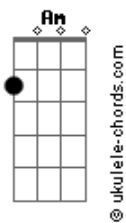

Arlindo Cruz - O Show Tem Que Continuar

tom:

Intro: C

[Primeira Parte]

C7M Gbm7
Lalaia lalaia laia

Fm Em7
Lalaia lalaia laia

Eb Dm7 G7 Gm7 C7
Lalaia Lalaia la_____ia

Gbm7
Lalaia lalaia laia

Fm Em7
Lalaia lalaia laia

Eb Dm7 G7 C Eb
Lalaia Lalaia la_ia

Dm7 G7
O teu choro já não toca

C Eb
Meu bandolim

Dm7 G7
Diz que minha voz sufoca

Gm7 C7
Seu violão

Gbm7
Afrouxaram-se as cordas

Fm Em7 Eb
E assim desafina

Dm7
E pobre das rimas

G7 Gm7 C7
Da nossa canção

Gbm7
Hoje somos folha morta

Fm Em7 Eb
Metais em surdina

Dm7
Fechando a cortina

G7 C Eb
Vazio o salão

Dm7 G7
Se os duetos não se encontram mais

Em7 Eb
E os solos perderam emoção

Dm7 G7
Se acabou o gás

C
Pra cantar o mais simples refrão

Bm7
Se a gente nota

E7 Am Am7

Acordes

Que uma só nota

Dm7 G7
Já não se esgota

Gm7 C7
E o show perde a razão