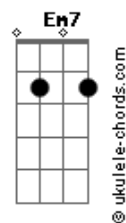

Arlindo Cruz - O Show Tem Que Continuar

tom:

Intro: C

[Primeira Parte]

C7M Gbm7
Lalaia lalaia laia

Fm Em7
Lalaia lalaia laia

Eb Dm7 G7 Gm7 C7
Lalaia Lalaia la_____ia

Gbm7
Lalaia lalaia laia

Fm Em7
Lalaia lalaia laia

Eb Dm7 G7 C Eb
Lalaia Lalaia la_ia

Dm7 G7
O teu choro já não toca

C Eb
Meu bandolim

Dm7 G7
Diz que minha voz sufoca

Gm7 C7
Seu violão

Gbm7
Afrouxaram-se as cordas

Fm Em7 Eb
E assim desafina

Dm7
E pobre das rimas

G7 Gm7 C7
Da nossa canção

Gbm7
Hoje somos folha morta

Fm Em7 Eb
Metais em surdina

Dm7
Fechando a cortina

G7 C Eb
Vazio o salão

Dm7 G7
Se os duetos não se encontram mais

Em7 Eb
E os solos perderam emoção

Dm7 G7
Se acabou o gás

C
Pra cantar o mais simples refrão

Bm7
Se a gente nota

E7 Am Am7

Acordes

Que uma só nota

Dm7 G7
Já não se esgota

Gm7 C7
E o show perde a razão