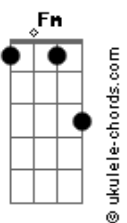

Arlindo Cruz - O Show Tem Que Continuar

tom:

Intro: C

[Primeira Parte]

C7M Gbm7
Lalaia lalaia laia

Fm Em7
Lalaia lalaia laia

Eb Dm7 G7 Gm7 C7
Lalaia Lalaia la_____ia

Gbm7
Lalaia lalaia laia

Fm Em7
Lalaia lalaia laia

Eb Dm7 G7 C Eb
Lalaia Lalaia la_ia

Dm7 G7
O teu choro já não toca

C Eb
Meu bandolim

Dm7 G7
Diz que minha voz sufoca

Gm7 C7
Seu violão

Gbm7
Afrouxaram-se as cordas

Fm Em7 Eb
E assim desafina

Dm7
E pobre das rimas

G7 Gm7 C7
Da nossa canção

Gbm7
Hoje somos folha morta

Fm Em7 Eb
Metais em surdina

Dm7
Fechando a cortina

G7 C Eb
Vazio o salão

Dm7 G7
Se os duetos não se encontram mais

Em7 Eb
E os solos perderam emoção

Dm7 G7
Se acabou o gás

C
Pra cantar o mais simples refrão

Bm7
Se a gente nota

E7 Am Am7

Acordes

Que uma só nota

Dm7 G7
Já não se esgota

Gm7 C7
E o show perde a razão