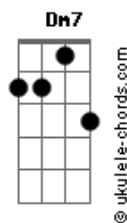

Arlindo Cruz - O Show Tem Que Continuar

tom:

Intro: **C**

[Primeira Parte]

C7M **Gbm7**
Lalaia lalaia laia

Fm **Em7**
Lalaia lalaia laia

Eb **Dm7** **G7** **Gm7** **C7**
Lalaia Lalaia la_____ia

Gbm7
Lalaia lalaia laia

Fm **Em7** **Eb**
E assim desafina

Dm7
E pobre das rimas

G7 **Gm7** **C7**
Da nossa canção

Gbm7
Hoje somos folha morta

Fm **Em7** **Eb**
Metais em surdina

Dm7
Fechando a cortina

G7 **C** **Eb**
Vazio o salão

Dm7 **G7**
Se os duetos não se encontram mais

Em7 **Eb**
E os solos perderam emoção

Dm7 **G7**
Se acabou o gás

C
Pra cantar o mais simples refrão

Bm7
Se a gente nota

E7 **Am** **Am7**

Acordes

Que uma só nota

Dm7 **G7**
Já não se esgota

Gm7 **C7**
E o show perde a razão

Gbm7 **Fm**
Nós iremos achar o tom

Em7 **A7**
Um acorde com um lindo som

Dm7
E fazer com que fique bom

G7 **Gm7** **C7**
Outra vez, o nosso cantar