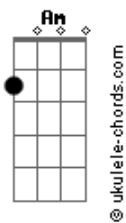

Arlindo Cruz - O Show Tem Que Continuar

tom:

Intro: C

[Primeira Parte]

C7M Gbm7
Lalaia lalaia laia
Fm Em7
Lalaia lalaia laia
Eb Dm7 G7 Gm7 C7
Lalaia Lalaia la____ia
Gbm7
Lalaia lalaia laia
Fm Em7
Lalaia lalaia laia
Eb Dm7 G7 C Eb
Lalaia Lalaia la_ia

Bm7
Se a gente nota
E7 Am Am7

Acordes

Que uma só nota
Dm7 G7
Já não se esgota
Gm7 C7
E o show perde a razão
Gbm7 Fm
Nós iremos achar o tom
Em7 A7
Um acorde com um lindo som
Dm7
E fazer com que fique bom
G7 Gm7 C7
Outra vez, o nosso cantar
Gbm7 Fm
E a gente vai ser feliz
Em7 A7
Olha nós outra vez no ar
Dm7 G7 Gm7 C7
O show tem que continuar
Gbm7 Fm
Nós iremos até Paris
Em7 A7
Arrasar no Olimpia
D7 G7 Gm7 C7
O show tem que conti__nu__ar
Gbm7
Olha o povo pedindo bis
Fm Em7 A7
Os ingressos vão se esgotar
Dm7 G7 Gm7 C7
O show tem que conti__nu__ar
Gbm7
Todo mundo que hoje diz
Fm Em7 A7
Acabou vai se admirar
Dm7 G7 C C7
Nosso amor vai conti__nu__ar
Gbm7
Lalaia lalaia laia
Fm Em7 Eb
Lalaia lalaia laia
Dm7 G7 Gm7 C7
Nosso amor vai conti__nu__ar
Gbm7
Lalaia lalaia laia
Fm Em7 Eb
Lalaia lalaia laia
Dm7 G7 C
Nosso amor vai conti__nu__ar