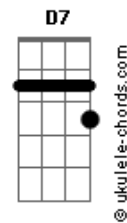

Arlindo Cruz - O Show Tem Que Continuar

tom:

Intro: **C**

[Primeira Parte]

C7M **Gbm7**
Lalaia lalaia laia

Fm **Em7**
Lalaia lalaia laia

Eb **Dm7** **G7** **Gm7** **C7**
Lalaia Lalaia la_____ia

Gbm7
Lalaia lalaia laia

Fm **Em7**
Lalaia lalaia laia

Eb **Dm7** **G7** **C** **Eb**
Lalaia Lalaia la_ia

Dm7 **G7**
O teu choro já não toca

C **Eb**
Meu bandolim

Dm7 **G7**
Diz que minha voz sufoca

Gm7 **C7**
Seu violão

Gbm7
Afrouxaram-se as cordas

Dm7 **G7**
Se os duetos não se encontram mais

Em7 **Eb**
E os solos perderam emoção

Dm7 **G7**
Se acabou o gás

C
Pra cantar o mais simples refrão

Bm7
Se a gente nota

E7 **Am** **Am7**

Acordes

Que uma só nota

Dm7 **G7**
Já não se esgota

Gm7 **C7**
E o show perde a razão

Gbm7 **Fm**
Nós iremos achar o tom

Em7 **A7**
Um acorde com um lindo som

Dm7
E fazer com que fique bom

G7 **Gm7** **C7**
Outra vez, o nosso cantar