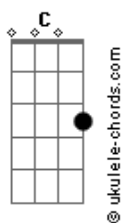

Arlindo Cruz - O Show Tem Que Continuar

tom:

Intro: **C**

[Primeira Parte]

C7M **Gbm7**
Lalaia lalaia laia

Fm **Em7**
Lalaia lalaia laia

Eb **Dm7** **G7** **Gm7** **C7**
Lalaia Lalaia la_____ia

Gbm7
Lalaia lalaia laia

Fm **Em7** **Eb**
E assim desafina

Dm7
E pobre das rimas

G7 **Gm7** **C7**
Da nossa canção

Gbm7
Hoje somos folha morta

Fm **Em7** **Eb**
Metais em surdina

Dm7
Fechando a cortina

G7 **C** **Eb**
Vazio o salão

Dm7 **G7**
Se os duetos não se encontram mais

Em7 **Eb**
E os solos perderam emoção

Dm7 **G7**
Se acabou o gás

C
Pra cantar o mais simples refrão

Bm7
Se a gente nota

E7 **Am** **Am7**

Acordes

Que uma só nota

Dm7 **G7**
Já não se esgota

Gm7 **C7**
E o show perde a razão

Gbm7 **Fm**
Nós iremos achar o tom

Em7 **A7**
Um acorde com um lindo som

Dm7
E fazer com que fique bom

G7 **Gm7** **C7**
Outra vez, o nosso cantar