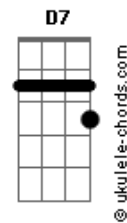

Arlindo Cruz - O Show Tem Que Continuar

tom:

Intro: C

[Primeira Parte]

C7M Gbm7
Lalaia lalaia laia

Fm Em7
Lalaia lalaia laia

Eb Dm7 G7 Gm7 C7
Lalaia Lalaia la_____ia

Gbm7
Lalaia lalaia laia

Fm Em7
Lalaia lalaia laia

Eb Dm7 G7 C Eb
Lalaia Lalaia la_ia

Dm7 G7
O teu choro já não toca

C Eb
Meu bandolim

Dm7 G7
Diz que minha voz sufoca

Gm7 C7
Seu violão

Gbm7
Afrouxaram-se as cordas

Fm Em7 Eb
E assim desafina

Dm7
E pobre das rimas

G7 Gm7 C7
Da nossa canção

Gbm7
Hoje somos folha morta

Fm Em7 Eb
Metais em surdina

Dm7
Fechando a cortina

G7 C Eb
Vazio o salão

Dm7 G7
Se os duetos não se encontram mais

Em7 Eb
E os solos perderam emoção

Dm7 G7
Se acabou o gás

C
Pra cantar o mais simples refrão

Bm7
Se a gente nota

E7 Am Am7

Acordes

Que uma só nota

Dm7 G7
Já não se esgota

Gm7 C7
E o show perde a razão