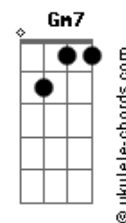

Arlindo Cruz - O Show Tem Que Continuar

tom:

Intro: **C**

[Primeira Parte]

C7M **Gbm7**
Lalaia lalaia laia

Fm **Em7**
Lalaia lalaia laia

Eb **Dm7** **G7** **Gm7** **C7**
Lalaia Lalaia la_____ia

Gbm7
Lalaia lalaia laia

Fm **Em7** **Eb**
E assim desafina

Dm7
E pobre das rimas

G7 **Gm7** **C7**
Da nossa canção

Gbm7
Hoje somos folha morta

Fm **Em7** **Eb**
Metais em surdina

Dm7
Fechando a cortina

G7 **C** **Eb**
Vazio o salão

Dm7 **G7**
Se os duetos não se encontram mais

Em7 **Eb**
E os solos perderam emoção

Dm7 **G7**
Se acabou o gás

C
Pra cantar o mais simples refrão

Bm7
Se a gente nota

E7 **Am** **Am7**

Acordes

Que uma só nota

Dm7 **G7**
Já não se esgota

Gm7 **C7**
E o show perde a razão

Gbm7 **Fm**
Nós iremos achar o tom

Em7 **A7**
Um acorde com um lindo som

Dm7
E fazer com que fique bom

G7 **Gm7** **C7**
Outra vez, o nosso cantar