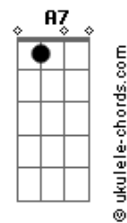

Arlindo Cruz - O Show Tem Que Continuar

tom:

Intro: C

[Primeira Parte]

C7M Gbm7
Lalaia lalaia laia

Fm Em7
Lalaia lalaia laia

Eb Dm7 G7 Gm7 C7
Lalaia Lalaia la_____ia

Gbm7
Lalaia lalaia laia

Fm Em7
Lalaia lalaia laia

Eb Dm7 G7 C Eb
Lalaia Lalaia la_ia

Dm7 G7
O teu choro já não toca

C Eb
Meu bandolim

Dm7 G7
Diz que minha voz sufoca

Gm7 C7
Seu violão

Gbm7
Afrouxaram-se as cordas

Fm Em7 Eb
E assim desafina

Dm7
E pobre das rimas

G7 Gm7 C7
Da nossa canção

Gbm7
Hoje somos folha morta

Fm Em7 Eb
Metais em surdina

Dm7
Fechando a cortina

G7 C Eb
Vazio o salão

Dm7 G7
Se os duetos não se encontram mais

Em7 Eb
E os solos perderam emoção

Dm7 G7
Se acabou o gás

C
Pra cantar o mais simples refrão

Bm7
Se a gente nota

E7 Am Am7

Acordes

Que uma só nota

Dm7 G7
Já não se esgota

Gm7 C7
E o show perde a razão