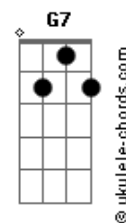

Arlindo Cruz - O Show Tem Que Continuar

tom:

Intro: **C**

[Primeira Parte]

C7M **Gbm7**
Lalaia lalaia laia

Fm **Em7**
Lalaia lalaia laia

Eb **Dm7** **G7** **Gm7** **C7**
Lalaia Lalaia la_____ia

Gbm7
Lalaia lalaia laia

Dm7 **G7**
Se os duetos não se encontram mais

Em7 **Eb**
E os solos perderam emoção

Dm7 **G7**
Se acabou o gás

C
Pra cantar o mais simples refrão

Bm7
Se a gente nota

E7 **Am** **Am7**

Acordes

Que uma só nota

Dm7 **G7**
Já não se esgota

Gm7 **C7**
E o show perde a razão

Gbm7 **Fm**
Nós iremos achar o tom

Em7 **A7**
Um acorde com um lindo som

Dm7
E fazer com que fique bom

G7 **Gm7** **C7**
Outra vez, o nosso cantar