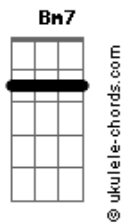

Arlindo Cruz - O Show Tem Que Continuar

tom:

Intro: **C**

[Primeira Parte]

C7M **Gbm7**
Lalaia lalaia laia

Fm **Em7**
Lalaia lalaia laia

Eb **Dm7** **G7** **Gm7** **C7**
Lalaia Lalaia la_____ia

Gbm7
Lalaia lalaia laia

Dm7 **G7**
Se os duetos não se encontram mais

Em7 **Eb**
E os solos perderam emoção

Dm7 **G7**
Se acabou o gás

C
Pra cantar o mais simples refrão

Bm7
Se a gente nota

E7 **Am** **Am7**

Acordes

Que uma só nota

Dm7 **G7**
Já não se esgota

Gm7 **C7**
E o show perde a razão

Gbm7 **Fm**
Nós iremos achar o tom

Em7 **A7**
Um acorde com um lindo som

Dm7
E fazer com que fique bom

G7 **Gm7** **C7**
Outra vez, o nosso cantar