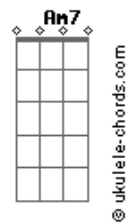

Arlindo Cruz - O Show Tem Que Continuar

tom:

Intro: **C**

[Primeira Parte]

C7M **Gbm7**
Lalaia lalaia laia

Fm **Em7**
Lalaia lalaia laia

Eb **Dm7** **G7** **Gm7** **C7**
Lalaia Lalaia la_____ia

Gbm7
Lalaia lalaia laia

Dm7 **G7**
Se os duetos não se encontram mais

Em7 **Eb**
E os solos perderam emoção

Dm7 **G7**
Se acabou o gás

C
Pra cantar o mais simples refrão

Bm7
Se a gente nota

E7 **Am** **Am7**

Acordes

Que uma só nota

Dm7 **G7**
Já não se esgota

Gm7 **C7**
E o show perde a razão

Gbm7 **Fm**
Nós iremos achar o tom

Em7 **A7**
Um acorde com um lindo som

Dm7
E fazer com que fique bom

G7 **Gm7** **C7**
Outra vez, o nosso cantar