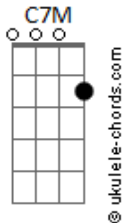

Arlindo Cruz - O Show Tem Que Continuar

tom:

Intro: C

[Primeira Parte]

C7M Gbm7
Lalaia lalaia laia

Fm Em7
Lalaia lalaia laia

Eb Dm7 G7 Gm7 C7
Lalaia Lalaia la_____ia

Gbm7
Lalaia lalaia laia

Fm Em7
Lalaia lalaia laia

Eb Dm7 G7 C Eb
Lalaia Lalaia la_ia

Dm7 G7
O teu choro já não toca

C Eb
Meu bandolim

Dm7 G7
Diz que minha voz sufoca

Gm7 C7
Seu violão

Gbm7
Afrouxaram-se as cordas

Fm Em7 Eb
E assim desafina

Dm7
E pobre das rimas

G7 Gm7 C7
Da nossa canção

Gbm7
Hoje somos folha morta

Fm Em7 Eb
Metais em surdina

Dm7
Fechando a cortina

G7 C Eb
Vazio o salão

Dm7 G7
Se os duetos não se encontram mais

Em7 Eb
E os solos perderam emoção

Dm7 G7
Se acabou o gás

C
Pra cantar o mais simples refrão

Bm7
Se a gente nota

E7 Am Am7

Acordes

Que uma só nota

Dm7 G7
Já não se esgota

Gm7 C7
E o show perde a razão