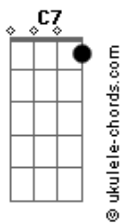

Arlindo Cruz - O Show Tem Que Continuar

tom:

Intro: C

[Primeira Parte]

C7M Gbm7
Lalaia lalaia laia
Fm Em7
Lalaia lalaia laia
Eb Dm7 G7 Gm7 C7
Lalaia Lalaia la____ia
Gbm7
Lalaia lalaia laia
Fm Em7
Lalaia lalaia laia
Eb Dm7 G7 C Eb
Lalaia Lalaia la_ia

Bm7
Se a gente nota
E7 Am Am7

Acordes

Que uma só nota
Dm7 G7
Já não se esgota
Gm7 C7
E o show perde a razão
Gbm7 Fm
Nós iremos achar o tom
Em7 A7
Um acorde com um lindo som
Dm7
E fazer com que fique bom
G7 Gm7 C7
Outra vez, o nosso cantar
Gbm7 Fm
E a gente vai ser feliz
Em7 A7
Olha nós outra vez no ar
Dm7 G7 Gm7 C7
O show tem que continuar
Gbm7 Fm
Nós iremos até Paris
Em7 A7
Arrasar no Olimpia
D7 G7 Gm7 C7
O show tem que conti__nu__ar
Gbm7
Olha o povo pedindo bis
Fm Em7 A7
Os ingressos vão se esgotar
Dm7 G7 Gm7 C7
O show tem que conti__nu__ar
Gbm7
Todo mundo que hoje diz
Fm Em7 A7
Acabou vai se admirar
Dm7 G7 C C7
Nosso amor vai conti__nu__ar
Gbm7
Lalaia lalaia laia
Fm Em7 Eb
Lalaia lalaia laia
Dm7 G7 Gm7 C7
Nosso amor vai conti__nu__ar
Gbm7
Lalaia lalaia laia
Fm Em7 Eb
Lalaia lalaia laia
Dm7 G7 C
Nosso amor vai conti__nu__ar