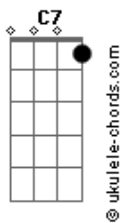

Arlindo Cruz - O Show Tem Que Continuar

tom:

Intro: C

[Primeira Parte]

C7M Gbm7
Lalaia lalaia laia

Fm Em7
Lalaia lalaia laia

Eb Dm7 G7 Gm7 C7
Lalaia Lalaia la_____ia

Gbm7
Lalaia lalaia laia

Fm Em7
Lalaia lalaia laia

Eb Dm7 G7 C Eb
Lalaia Lalaia la_ia

Dm7 G7
O teu choro já não toca

C Eb
Meu bandolim

Dm7 G7
Diz que minha voz sufoca

Gm7 C7
Seu violão

Gbm7
Afrouxaram-se as cordas

Fm Em7 Eb
E assim desafina

Dm7
E pobre das rimas

G7 Gm7 C7
Da nossa canção

Gbm7
Hoje somos folha morta

Fm Em7 Eb
Metais em surdina

Dm7
Fechando a cortina

G7 C Eb
Vazio o salão

Dm7 G7
Se os duetos não se encontram mais

Em7 Eb
E os solos perderam emoção

Dm7 G7
Se acabou o gás

C
Pra cantar o mais simples refrão

Bm7
Se a gente nota

E7 Am Am7

Acordes

Que uma só nota

Dm7 G7
Já não se esgota

Gm7 C7
E o show perde a razão