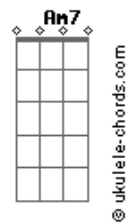

Arlindo Cruz - O Show Tem Que Continuar

tom:

Intro: C

[Primeira Parte]

C7M Gbm7
Lalaia lalaia laia

Fm Em7
Lalaia lalaia laia

Eb Dm7 G7 Gm7 C7
Lalaia Lalaia la_____ia

Gbm7
Lalaia lalaia laia

Dm7
E pobre das rimas

G7 Gm7 C7
Da nossa canção

Gbm7
Hoje somos folha morta

Fm Em7 Eb
Metais em surdina

Dm7
Fechando a cortina

G7 C Eb
Vazio o salão

Dm7 G7
Se os duetos não se encontram mais

Em7 Eb
E os solos perderam emoção

Dm7 G7
Se acabou o gás

C
Pra cantar o mais simples refrão

Bm7
Se a gente nota

E7 Am Am7

Acordes

Que uma só nota

Dm7 G7
Já não se esgota

Gm7 C7
E o show perde a razão