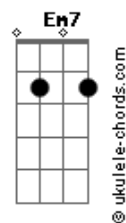

Arlindo Cruz - O Show Tem Que Continuar

tom:

Intro: **C**

[Primeira Parte]

C7M **Gbm7**
Lalaia lalaia laia

Fm **Em7**
Lalaia lalaia laia

Eb **Dm7** **G7** **Gm7** **C7**
Lalaia Lalaia la_____ia

Gbm7
Lalaia lalaia laia

Fm **Em7**
Lalaia lalaia laia

Eb **Dm7** **G7** **C** **Eb**
Lalaia Lalaia la_ia

Dm7 **G7**
O teu choro já não toca

C **Eb**
Meu bandolim

Dm7 **G7**
Diz que minha voz sufoca

Gm7 **C7**
Seu violão

Gbm7
Afrouxaram-se as cordas

Dm7 **G7**
Se os duetos não se encontram mais

Em7 **Eb**
E os solos perderam emoção

Dm7 **G7**
Se acabou o gás

C
Pra cantar o mais simples refrão

Bm7
Se a gente nota

E7 **Am** **Am7**

Acordes

Que uma só nota

Dm7 **G7**
Já não se esgota

Gm7 **C7**
E o show perde a razão

Gbm7 **Fm**
Nós iremos achar o tom

Em7 **A7**
Um acorde com um lindo som

Dm7
E fazer com que fique bom

G7 **Gm7** **C7**
Outra vez, o nosso cantar