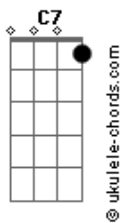

Arlindo Cruz - O Show Tem Que Continuar

tom:

Intro: **C**

[Primeira Parte]

C7M **Gbm7**
Lalaia lalaia laia

Fm **Em7**
Lalaia lalaia laia

Eb **Dm7** **G7** **Gm7** **C7**
Lalaia Lalaia la_____ia

Gbm7
Lalaia lalaia laia

Fm **Em7**
Lalaia lalaia laia

Eb **Dm7** **G7** **C** **Eb**
Lalaia Lalaia la_ia

Dm7 **G7**
O teu choro já não toca

C **Eb**
Meu bandolim

Dm7 **G7**
Diz que minha voz sufoca

Gm7 **C7**
Seu violão

Gbm7
Afrouxaram-se as cordas

Dm7 **G7**
Se os duetos não se encontram mais

Em7 **Eb**
E os solos perderam emoção

Dm7 **G7**
Se acabou o gás

C
Pra cantar o mais simples refrão

Bm7
Se a gente nota

E7 **Am** **Am7**

Acordes

Que uma só nota

Dm7 **G7**
Já não se esgota

Gm7 **C7**
E o show perde a razão

Gbm7 **Fm**
Nós iremos achar o tom

Em7 **A7**
Um acorde com um lindo som

Dm7
E fazer com que fique bom

G7 **Gm7** **C7**
Outra vez, o nosso cantar