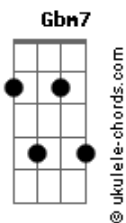

Arlindo Cruz - O Show Tem Que Continuar

tom:

Intro: C

[Primeira Parte]

C7M Gbm7
Lalaia lalaia laia

Fm Em7
Lalaia lalaia laia

Eb Dm7 G7 Gm7 C7
Lalaia Lalaia la_____ia

Gbm7
Lalaia lalaia laia

Fm Em7
Lalaia lalaia laia

Eb Dm7 G7 C Eb
Lalaia Lalaia la_ia

Dm7 G7
O teu choro já não toca

C Eb
Meu bandolim

Dm7 G7
Diz que minha voz sufoca

Gm7 C7
Seu violão

Gbm7
Afrouxaram-se as cordas

Fm Em7 Eb
E assim desafina

Dm7
E pobre das rimas

G7 Gm7 C7
Da nossa canção

Gbm7
Hoje somos folha morta

Fm Em7 Eb
Metais em surdina

Dm7
Fechando a cortina

G7 C Eb
Vazio o salão

Dm7 G7
Se os duetos não se encontram mais

Em7 Eb
E os solos perderam emoção

Dm7 G7
Se acabou o gás

C
Pra cantar o mais simples refrão

Bm7
Se a gente nota

E7 Am Am7

Acordes

Que uma só nota

Dm7 G7
Já não se esgota

Gm7 C7
E o show perde a razão