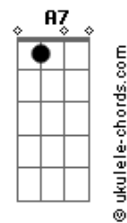

Arlindo Cruz - O Show Tem Que Continuar

tom:

Intro: **C**

[Primeira Parte]

C7M **Gbm7**
Lalaia lalaia laia

Fm **Em7**
Lalaia lalaia laia

Eb **Dm7** **G7** **Gm7** **C7**
Lalaia Lalaia la_____ia

Gbm7
Lalaia lalaia laia

Dm7 **G7**
Se os duetos não se encontram mais

Em7 **Eb**
E os solos perderam emoção

Dm7 **G7**
Se acabou o gás

C
Pra cantar o mais simples refrão

Bm7
Se a gente nota

E7 **Am** **Am7**

Acordes

Que uma só nota

Dm7 **G7**
Já não se esgota

Gm7 **C7**
E o show perde a razão

Gbm7 **Fm**
Nós iremos achar o tom

Em7 **A7**
Um acorde com um lindo som

Dm7
E fazer com que fique bom

G7 **Gm7** **C7**
Outra vez, o nosso cantar