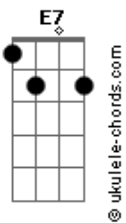

Arlindo Cruz - O Show Tem Que Continuar

tom:

Intro: **C**

[Primeira Parte]

C7M **Gbm7**
Lalaia lalaia laia

Fm **Em7**
Lalaia lalaia laia

Eb **Dm7** **G7** **Gm7** **C7**
Lalaia Lalaia la_____ia

Gbm7
Lalaia lalaia laia

Fm **Em7**
Lalaia lalaia laia

Eb **Dm7** **G7** **C** **Eb**
Lalaia Lalaia la_ia

Dm7 **G7**
O teu choro já não toca

C **Eb**
Meu bandolim

Dm7 **G7**
Diz que minha voz sufoca

Gm7 **C7**
Seu violão

Gbm7
Afrouxaram-se as cordas

Dm7 **G7**
Se os duetos não se encontram mais

Em7 **Eb**
E os solos perderam emoção

Dm7 **G7**
Se acabou o gás

C
Pra cantar o mais simples refrão

Bm7
Se a gente nota

E7 **Am** **Am7**

Acordes

Que uma só nota

Dm7 **G7**
Já não se esgota

Gm7 **C7**
E o show perde a razão

Gbm7 **Fm**
Nós iremos achar o tom

Em7 **A7**
Um acorde com um lindo som

Dm7
E fazer com que fique bom

G7 **Gm7** **C7**
Outra vez, o nosso cantar