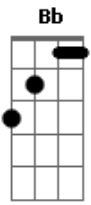

© ukulele-chords.com