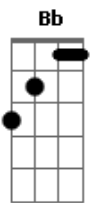

© ukulele-chords.com