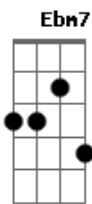

© ukulele-chords.com

© ukulele-chords.com