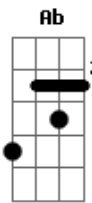

© ukulele-chords.com