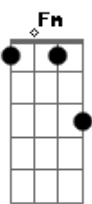

© ukulele-chords.com