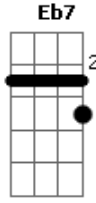

© ukulele-chords.com