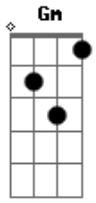

© ukulele-chords.com