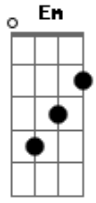

© ukulele-chords.com