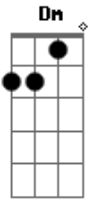

© ukulele-chords.com