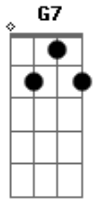

© ukulele-chords.com