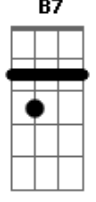

© ukulele-chords.com