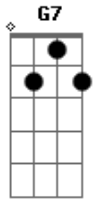

© ukulele-chords.com