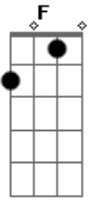

© ukulele-chords.com