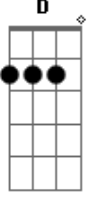

© ukulele-chords.com