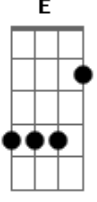

© ukulele-chords.com