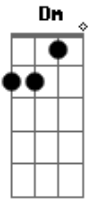

© ukulele-chords.com