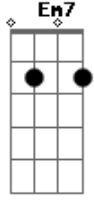

© ukulele-chords.com