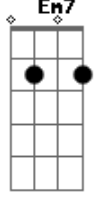

© ukulele-chords.com