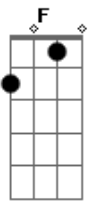

© ukulele-chords.com