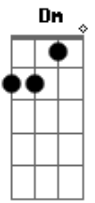

© ukulele-chords.com