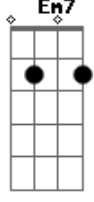

© ukulele-chords.com