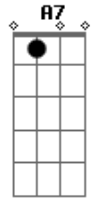

© ukulele-chords.com