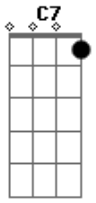

© ukulele-chords.com