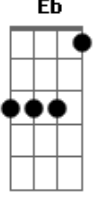

© ukulele-chords.com