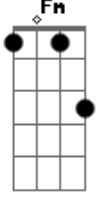

© ukulele-chords.com