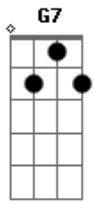

© ukulele-chords.com