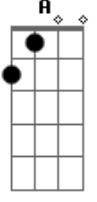

© ukulele-chords.com