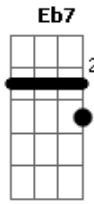

© ukulele-chords.com