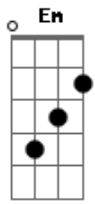

© ukulele-chords.com