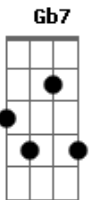

© ukulele-chords.com