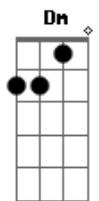

Arlindo Cruz - Da Música

Tom: G

Intro: C7 Bm7 Em7 Am7 D7 Dm G7 C7 Bm7 Em7 Am7 D7
G7 D7

Da música

Que bom termos nos encontrado
F#m7- B7 Em7

A vida não podia por muito mais tempo nos ter separado
C7 F7 Dm G7

Somos o que se encaixa, caçamba e corda, cacique e cocar
Em7 F#m7- B7 Em7 D7 G Ab Am7 D7 G7 D7

Inocência e criança, batuque e dança, cerveja e bar
Dm E7 Am7 B7

Engrenagem e graxa, cadência e marcha na ordem unida

Poesia e poeta atingindo a meta de cantar a vida
Em7 A7 Am7

refrão

0 nosso caso é exceção, é sim
E7 Am7 D7 Dm E7

0 nosso caso é exceção, é sim
Am7 D7 G7 G7

Lalaiá laia, lalaiá laiá
C7 Bm7 Am7 D7 Dm G7

0 show tem que conti..nu..ar

Lalaiá laia, lalaiá laiá
C7 Bm7 Am7 D7 G7

0 show tem que conti..nu..ar

Da música
D7 G7

Acordes

© ukulele-chords.com

© ukulele-chords.com

© ukulele-chords.com

© ukulele-chords.com