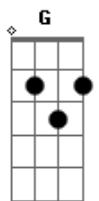

Arlindo Cruz - Da Música

Tom: G

Intro: C7 Bm7 Em7 Am7 D7 Dm G7 C7 Bm7 Em7 Am7 D7
G7 D7

Da música

Que bom termos nos encontrado
F#m7- B7 Em7

A vida não podia por muito mais tempo nos ter separado
C7 F7 Dm G7

Somos o que se encaixa, caçamba e corda, cacique e cocar
Em7 F#m7- B7 Em7 D7 G Ab Am7 D7 G7 D7

Inocência e criança, batuque e dança, cerveja e bar
Dm E7 Am7 B7

Engrenagem e graxa, cadência e marcha na ordem unida

Poesia e poeta atingindo a meta de cantar a vida
Em7 A7 Am7

refrão

0 nosso caso é exceção, é sim
E7 Am7 D7 Dm E7

0 nosso caso é exceção, é sim
Am7 D7 G7 G7

Lalaiá laia, lalaiá laiá
C7 Bm7 Am7 D7 Dm G7

0 show tem que conti..nu..ar

Lalaiá laia, lalaiá laiá
C7 Bm7 Am7 D7 G7

0 show tem que conti..nu..ar

Da música
D7 G7

Acordes

© ukulele-chords.com

© ukulele-chords.com

© ukulele-chords.com

© ukulele-chords.com