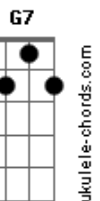

© ukulele-chords.com