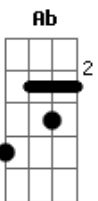

© ukulele-chords.com