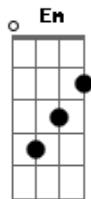

Arlindo Cruz - Chegamos Ao Fim

[Solo] E7

tom:

Intro: C F Em G7 E7

A Dm
Olhe prá dentro de nós

Dm
Nosso amor terminou num deserto

G7
Você vem me condenar

C E7
Mas sabe que errou também

C F Em
Chegamos ao fim tá doendo sim

G7 C
Eu chego a perder a voz

F Em
Só resta chorar e se lamentar

G7 C
Pelo que restou de nós

F Em
Chegamos ao fim tá doendo sim

G7 C
Eu chego a perder a voz

F Em
Só resta chorar e se lamentar

G7 C
Pelo que restou de nós

[Final] C F A

D|-----|-----|

Acordes

© ukulele-chords.com

© ukulele-chords.com

© ukulele-chords.com

© ukulele-chords.com