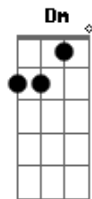

© ukulele-chords.com