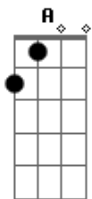

© ukulele-chords.com