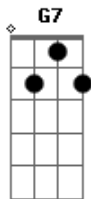

© ukulele-chords.com