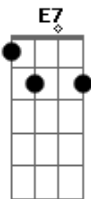

Arlindo Cruz - Chegamos Ao Fim

tom:

Intro: C F Em7 G7 E7

A Dm
Olhe prá dentro de nós

Dm
Nosso amor terminou num deserto

G7
Você vem me condenar

C E7
Mas sabe que errou também

A Dm
Olhe prá dentro de nós

Dm
No jardim já morreram as flores

G7
Nossas fotos perderam as cores

C
Nossa cama está tão vazia

F
Chego a ter calafrio no corpo

Am
A tristeza invade o meu rosto quando lembro

Dm
Teu cheiro, teu gosto

G7 C
E a farra que a gente fazia

Am
Onde foi nossa magia?

Dm
Nosso mundo encantado

F
Foi sofrendo lado a lado

G7 C
Que o amor se acabou

F Em7
Chegamos ao fim tá doendo sim

G7 C
Eu chego a perder a voz

F Em7
Só resta chorar e se lamentar

G7 C
Pelo que restou de nós

F Em7
Chegamos ao fim tá doendo sim

G7 C
Eu chego a perder a voz

F Em7
Só resta chorar e se lamentar

G7 C
Pelo que restou de nós

[Solo] E7

A Dm
Olhe prá dentro de nós

Dm
Nosso amor terminou num deserto

G7
Você vem me condenar

C E7
Mas sabe que errou também

A Dm
Olhe prá dentro de nós

Dm
No jardim já morreram as flores

G7
Nossas fotos perderam as cores

C
Nossa cama está tão vazia

F
Chego a ter calafrio no corpo

Am
A tristeza invade o meu rosto quando lembro

Dm
Teu cheiro, teu gosto

G7 C
E a farra que a gente fazia

Am
Onde foi nossa magia?

Dm
Nosso mundo encantado

F
Foi sofrendo lado a lado

G7 C
Que o amor se acabou

C F Em7
Chegamos ao fim tá doendo sim

G7 C
Eu chego a perder a voz

F Em7
Só resta chorar e se lamentar

G7 C
Pelo que restou de nós

F Em7
Chegamos ao fim tá doendo sim

G7 C
Eu chego a perder a voz

F Em7
Só resta chorar e se lamentar

G7 C
Pelo que restou de nós

[Final] C F A

D|-----|-----|

Acordes

© ukulele-chords.com

© ukulele-chords.com

© ukulele-chords.com

© ukulele-chords.com

© ukulele-chords.com

© ukulele-chords.com

© ukulele-chords.com

© ukulele-chords.com