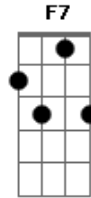

© ukulele-chords.com