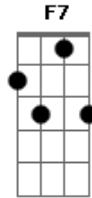

© ukulele-chords.com