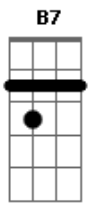

© ukulele-chords.com