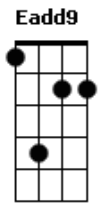

© ukulele-chords.com