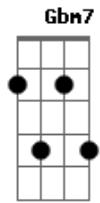

© ukulele-chords.com