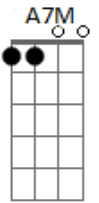

© ukulele-chords.com