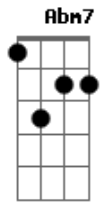

Arlindinho - Me Belisca

tom:

Intro: A7M Abm7 Gbm7 Am

E7M A7M E7M
 Cê tem mó cara de amor da minha vida
 Eadd9 Dbm A
 Tem jeito de quem vai me dar um jeito
 B Abm7 Db7
 Parece que já tava reservada
 Gbm7 B7 E Eadd9
 A sua vaga no meu peito

Gbm7
 Agora eu tô olhando cama de casal
 B7 B7

E me imaginando com você
 B(A)
 Me pegou procurando casa com quintal
 Abm7 Db7
 No bairro que você sonhou viver
 Gbm7 Am
 Já que tô tocando nesse assunto
 B7
 Eu adotei um cachorrinho
 Eadd9 Db7
 Que é pra gente cuidar junto

Gbm7
 Agora eu tô olhando cama de casal
 B7 B7 C7 Db7
 E me imaginando com você
 Db7
 Me pegou procurando casa com quintal
 Abm7 G7
 No bairro que você sonhou viver
 Gbm7 Am
 Já que tô tocando nesse assunto
 B7
 Eu adotei um cachorrinho

Que é pra gente cuidar junto
 A7M Abm7 Gbm7 Am

E7M A7M E7M
 Cê tem mó cara de amor da minha vida

Acordes

© ukulele-chords.com

© ukulele-chords.com

© ukulele-chords.com

© ukulele-chords.com

© ukulele-chords.com