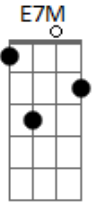

Arlindinho - Me Belisca

tom:

Intro: A7M Abm7 Gbm7 Am

E7M A7M E7M
 Cê tem mó cara de amor da minha vida
 Eadd9 Dbm A
 Tem jeito de quem vai me dar um jeito
 B Abm7 Db7
 Parece que já tava reservada
 Gbm7 B7 E Eadd9
 A sua vaga no meu peito

Gbm7
 Agora eu tô olhando cama de casal
 B7 B7

E me imaginando com você
 B(A)
 Me pegou procurando casa com quintal
 Abm7 Db7
 No bairro que você sonhou viver
 Gbm7 Am
 Já que tô tocando nesse assunto
 B7
 Eu adotei um cachorrinho
 Eadd9 Db7
 Que é pra gente cuidar junto

Gbm7
 Agora eu tô olhando cama de casal
 B7 B7 C7 Db7
 E me imaginando com você
 Db7
 Me pegou procurando casa com quintal
 Abm7 G7
 No bairro que você sonhou viver
 Gbm7 Am
 Já que tô tocando nesse assunto
 B7
 Eu adotei um cachorrinho

Que é pra gente cuidar junto
 A7M Abm7 Gbm7 Am

E7M A7M E7M
 Cê tem mó cara de amor da minha vida

Acordes

© ukulele-chords.com

© ukulele-chords.com

© ukulele-chords.com

© ukulele-chords.com

© ukulele-chords.com