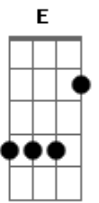

Arlindinho - Me Belisca

tom:

Intro: A7M Abm7 Gbm7 Am

E7M A7M E7M
 Cê tem mó cara de amor da minha vida
 Eadd9 Dbm A
 Tem jeito de quem vai me dar um jeito
 B Abm7 Db7
 Parece que já tava reservada
 Gbm7 B7 E Eadd9
 A sua vaga no meu peito

Gbm7
 Agora eu tô olhando cama de casal
 B7 B7

E me imaginando com você
 B(A)
 Me pegou procurando casa com quintal
 Abm7 Db7
 No bairro que você sonhou viver
 Gbm7 Am
 Já que tô tocando nesse assunto
 B7
 Eu adotei um cachorrinho
 Eadd9 Db7
 Que é pra gente cuidar junto

Gbm7
 Agora eu tô olhando cama de casal
 B7 B7 C7 Db7
 E me imaginando com você
 Db7
 Me pegou procurando casa com quintal
 Abm7 G7
 No bairro que você sonhou viver
 Gbm7 Am
 Já que tô tocando nesse assunto
 B7
 Eu adotei um cachorrinho

Que é pra gente cuidar junto
 A7M Abm7 Gbm7 Am

E7M A7M E7M
 Cê tem mó cara de amor da minha vida

Acordes

© ukulele-chords.com

© ukulele-chords.com

© ukulele-chords.com

© ukulele-chords.com

© ukulele-chords.com