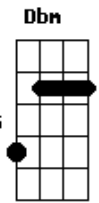

© ukulele-chords.com