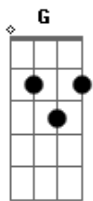

Arley e Dudu - Pensando Em Minha Amada

Tom: G

Intro: G C

G D7 Em C D7
Imagine um rapaz apaixonado que arranjou a primeira
G
namorada

B7 Em
Seu corpo se queimando de desejos, sozinho olhando

A7 D7
o céu de madrugada

C D7 Bm Em

Assim sou eu

C D7 G G7

Sou eu assim pensando em minha amada

C D7 Bm Em

Assim sou eu

C D7 G C

Sou eu assim pensando em minha amada

G D7 Em

Imagine um jovem fazendeiro

C D7 G

Depois de mais um dia de jornada

B7 Em

Ao por do sol sentado na varanda

A7 D7

Olhando o a terra fértil bem cuidada

C D7 Bm Em

Assim sou eu

C D7 G G7

Sou eu assim pensando em minha amada

D7 Bm Em

C Assim sou eu

C D7 G B7

Sou eu assim pensando em minha amada

Em Bm

No lugar da tristeza o aconchego

C G

Invés da despedida a chegada

B7 Em

A profunda alegria no estradeiro

C D7

Que descobriu enfim sua pousada

Am D7 Bm Em

Assim sou eu

C D7 G G7

Sou eu assim pensando em minha amada

C D7 Bm Em

Assim sou eu

C D7 G

Sou eu assim pensando em minha amada

Am D7 Bm Em

Assim sou eu

C D7 G G7

Sou eu assim pensando em minha amada

C D7 Bm Em

Assim sou eu

Am D7 C G

Sou eu assim pensando em minha amada

Acordes

© ukulele-chords.com