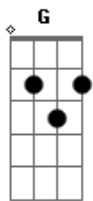

Arley e Dudu - Pensando Em Minha Amada

Tom: G

Intro: G C

G D7 Em C D7
Imagine um rapaz apaixonado que arranjou a primeira
G
namorada

B7 Em
Seu corpo se queimando de desejos, sozinho olhando

A7 D7
o céu de madrugada

C D7 Bm Em

Assim sou eu

C D7 G G7

Sou eu assim pensando em minha amada

C D7 Bm Em

Assim sou eu

C D7 G C

Sou eu assim pensando em minha amada

G D7 Em

Imagine um jovem fazendeiro

C D7 G

Depois de mais um dia de jornada

B7 Em

Ao por do sol sentado na varanda

A7 D7

Olhando o a terra fértil bem cuidada

C D7 Bm Em

Assim sou eu

C D7 G G7
Sou eu assim pensando em minha amada

D7 Bm Em

C Assim sou eu

C D7 G B7

Sou eu assim pensando em minha amada

Em Bm

No lugar da tristeza o aconchego

C G

Invés da despedida a chegada

B7 Em

A profunda alegria no estradeiro

C D7

Que descobriu enfim sua pousada

Am D7 Bm Em

Assim sou eu

C D7 G G7

Sou eu assim pensando em minha amada

C D7 Bm Em

Assim sou eu

C D7 G

Sou eu assim pensando em minha amada

Am D7 Bm Em

Assim sou eu

C D7 G G7

Sou eu assim pensando em minha amada

C D7 Bm Em

Assim sou eu

Am D7 C G

Sou eu assim pensando em minha amada

Acordes

© ukulele-chords.com