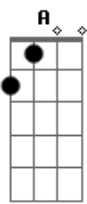

Bm Gbm4
Sempre acreditarei
Gbm A A G
Que as nossas diferenças nos tornam interessantes
Bm Bm Gbm4
E o bom é conseguir o que é difícil encontrar
Gbm A A D
Só importe com o amanhã sabendo o que fizemos antes
Bm
Não é como o vento sopra
Bm Gbm4
E nem como os sinos dobram
Gbm A A G
Se as velas estão dispostas se alcança o horizonte
Bm Bm Gbm4
O espelho sempre mostra o seu melhor amigo
Gbm A A Bm
E hábitos que passam despercebidos
A D Em
Não tente comprar o amanhã
C Bm A D Em C B
D
Não busque o sentido da vida; mas se deixe encontrar
Em Eb G A
E não vá deixar apagar
Em Eb G A
Um candelabro de luz que me dá
D
Força pra viver
Bm
Razão pra alimentar
A G
Sentido pela vida em querer não abandonar
Bm
Estando sempre aqui
Bm
E vasculhando um coração
A
Que os teus braços e sorrisos não se fechem
G Em Eb G
E abram na mesma proporção
A D Bm Gbm A G Bm Em G A
Na mesma proporção

Acordes