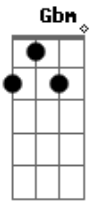

© ukulele-chords.com