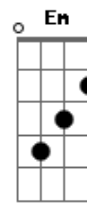

© ukulele-chords.com