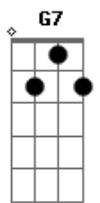

© ukulele-chords.com