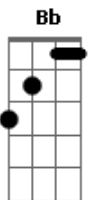

© ukulele-chords.com