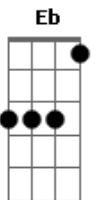

© ukulele-chords.com