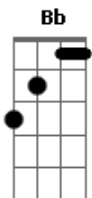

© ukulele-chords.com