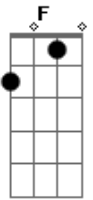

Fuiste tú,
de más está decir que sobra decir tantas cosas,
o aprendes a querer la espina o no aceptes rosas.
Jamás te dije una mentira o te inventé un chantaje,
las nubes grises también forman parte de paisaje.
Y no me veas así, si hubo un culpable aquí?
Fuiste tú.

Que fácil fue tocar el cielo la primera vez,
cuando los besos fueron el motor de arranque,
que encendió la luz que hoy se desaparece.

Así se disfraza el amor para su conveniencia,
aceptando todo sin hacer preguntas,
y dejando al tiempo la estocada a muerte.

Nada más que decir,
sólo queda insistir?

Dilo?.

Fuiste tú,
la luz de neón del barrio sabe que estoy tan cansada,
me ha visto caminar descalza por la madrugada.
Estoy en medio del que soy y del que tú quisieras,
queriendo despertar pensando como no quisiera.
Y no me veas así, si hubo un culpable aquí?
Fuiste tú.

Que fácil fue tocar el cielo la primera vez,
cuando los besos fueron el motor de arranque,
que encendió la luz que hoy se desaparece.

Así se disfraza el amor para su conveniencia,
aceptando todo sin hacer preguntas,
y dejando al tiempo la estocada a muerte.

Nada más que decir,
sólo queda insistir?
fuiste tu

Que fácil fue tocar el cielo la primera vez,
cuando los besos fueron el motor de arranque,
que encendió la luz que hoy se desaparece.

Así se disfraza el amor para su conveniencia,
aceptando todo sin hacer preguntas,
y dejando al tiempo la estocada a muerte.

Nada más que decir,
si quieres insistir?
fuiste tu

Acordes

© ukulele-chords.com