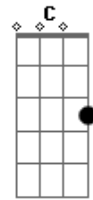

© ukulele-chords.com