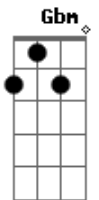

Así de ilógica es mi vida sin ti
 así de iró ni ca, así de estú pi da

A E D-C#m-Gbm B7 E

Acordes

© ukulele-chords.com

© ukulele-chords.com

© ukulele-chords.com

© ukulele-chords.com

ukulele-chords.com