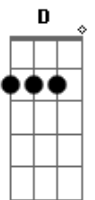

© ukulele-chords.com