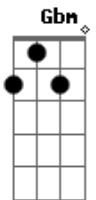

Aristella - Atira Em Mim (Labirinto)

tom:

Intro: Gbm E D
Gbm E D
Gbm E D Gbm

Como um gatilho
Ativo o instinto
Que te deixa pronto pra caçar
Te vejo sorrindo
No teu labirinto
Um lobo pronto pra atacar
Vem com olhar fatal
Estilo animal
Me torna presa fácil
Pra domar no final
Se dedicou total
Pra ser o ideal
Armando um bote perfeito
Que nunca me fez mal
Tão inocente fácil convencer
Eu te soltei pra você poder me prender?
Atira em mim
Se não quer falar
Me caça no teu jogo louco de amar
Atira em mim
Quando amanhecer
Não quero respirar quando entender
Aponta uma vez pra mim

Me diz que sim
Me seda pra não fugir
Atira em mim
Se não quer falar
Me caça no teu jogo louco de amar
Passo torto sem rumo na escuridão
Sem controle de nada to na tua mão
Sem direção
Na tua mão
Na tua mão
Tão inocente fácil convencer
Eu te soltei pra você poder me prender?
Atira em mim
Se não quer falar
Me caça no teu jogo louco de amar
Atira em mim
Quando amanhecer
Não quero respirar quando entender
Aponta uma vez pra mim
Me diz que sim
Me seda pra não fugir
Atira em mim
Se não quer falar
Me caça no teu jogo louco de amar
[Final] E D Gbm
E D Gbm

Acordes

© ukulele-chords.com