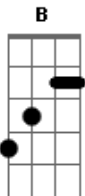

Arlton Freitas - Rita / Cabeça Branca

tom:

Intro: **B**
Badd9 Dbm E Badd9
Badd9 Dbm E Badd9

[Primeira Parte]

Badd9
Sua ausência ta

Fazendo mais

Estrago que a

Dbm E
Sua traição

Badd9
Lê lê lê

Badd9
Minha cama dobrou

De tamanho sem

Dbm E
Você no meu colchão

Dbm
Seu perfume ta impregnado

Nesse quarto escuro

Que saudade desse cheiro de

Badd9
Cigarro e desse álcool puro

Gb
Rita eu desculpo tudo

[Refrão]

Badd9
Ooh Rita, volta

Dbm
Desgramada

E
Volta Rita que eu

Badd9
Perdôo a facada

Ooh Rita, não

Dbm
Me deixa

E
Volta Rita que eu

Badd9
Retiro a queixa

Badd9
Ooh Rita, volta

Dbm
Desgramada

Acordes

© ukulele-chords.com