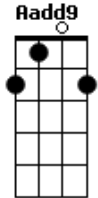

© ukulele-chords.com