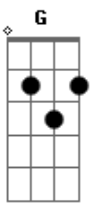

© ukulele-chords.com