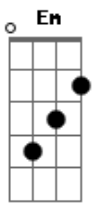

© ukulele-chords.com