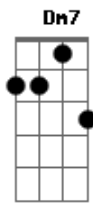

© ukulele-chords.com