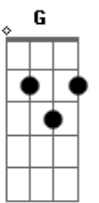

© ukulele-chords.com