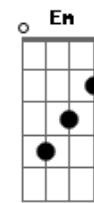

© ukulele-chords.com