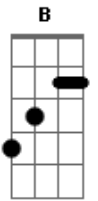

© ukulele-chords.com