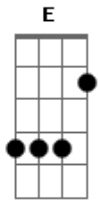

Arieta Magrini - Seja Engrandecido

Tom: E
Intro: E B A Gbm E B

E B
Seja engrandecido, óh Deus da minha vida,
A Gbm
Tú És o Deus da minha salvação,
E B
És a minha Rocha, a minha segurança
A Gbm
Meus lábios sempre Te exaltarão

[Pré-Refrão]

E D
Aleluia, Te louvo
A Gbm
Pois sei que sobre todos És Senhor

(A B Dbm B)

E B
Seja engrandecido, óh Deus da minha vida,
A Gbm
Tú És o Deus da minha salvação,
E B
És a minha Rocha, a minha segurança

A Gbm
Meus lábios sempre Te exaltarão

E D
Aleluia, Te louvo
A Gbm
Pois sei que sobre todos És Senhor

E Bm A
Aleluia, Aleluia, Aleluia
Gbm
Louvemos ao Senhor

E Bm A
Aleluia, Aleluia, Aleluia
B
Louvemos ao Senhor

[Solo] Gbm A Dbm B

E Bm A
Aleluia, Aleluia, Aleluia
Gbm
Louvemos ao Senhor

[Final] A B Dbm B

Acordes

© ukulele-chords.com