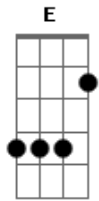

Arieta Magrini - Seja Engrandecido

Tom: E
Intro: E B A Gbm E B

E B
Seja engrandecido, óh Deus da minha vida,
Tú És o Deus da minha salvação,
És a minha Rocha, a minha segurança
Meus lábios sempre Te exaltarão

[Pré-Refrão]

E D
Aleluia, Te louvo
Pois sei que sobre todos És Senhor

(A B Dbm B)

E B
Seja engrandecido, óh Deus da minha vida,
Tú És o Deus da minha salvação,
És a minha Rocha, a minha segurança

A Gbm
Meus lábios sempre Te exaltarão

E D
Aleluia, Te louvo
Pois sei que sobre todos És Senhor

E Bm A
Aleluia, Aleluia, Aleluia
Louvemos ao Senhor

E Bm A
Aleluia, Aleluia, Aleluia
Louvemos ao Senhor

[Solo] Gbm A Dbm B

E Bm A
Aleluia, Aleluia, Aleluia
Louvemos ao Senhor

[Final] A B Dbm B

Acordes

© ukulele-chords.com