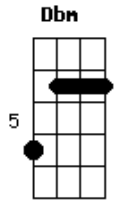

© ukulele-chords.com

© ukulele-chords.com