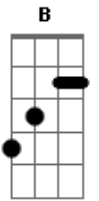

Arieta Magrini - Seja Engrandecido

Tom: E
Intro: E B A Gbm E B

E B
Seja engrandecido, óh Deus da minha vida,
A Gbm
Tú És o Deus da minha salvação,
E B
És a minha Rocha, a minha segurança
A Gbm
Meus lábios sempre Te exaltarão

[Solo] Gbm A Dbm B

E Bm A
Aleluia, Aleluia, Aleluia
Gbm
Louvemos ao Senhor

[Final] A B Dbm B

Acordes

© ukulele-chords.com

© ukulele-chords.com

© ukulele-chords.com

© ukulele-chords.com