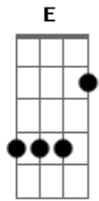

Arieta Magrini - Seja Engrandecido

Tom: E
Intro: E B A Gbm E B

E B
Seja engrandecido, óh Deus da minha vida,
A Gbm
Tú És o Deus da minha salvação,
E B
És a minha Rocha, a minha segurança
A Gbm
Meus lábios sempre Te exaltarão

[Pré-Refrão]

E D
Aleluia, Te louvo
A Gbm
Pois sei que sobre todos És Senhor

(A B Dbm B)

E B
Seja engrandecido, óh Deus da minha vida,
A Gbm
Tú És o Deus da minha salvação,
E B
És a minha Rocha, a minha segurança

A Gbm
Meus lábios sempre Te exaltarão

E D
Aleluia, Te louvo
A Gbm
Pois sei que sobre todos És Senhor

E Bm A
Aleluia, Aleluia, Aleluia
Gbm
Louvemos ao Senhor

E Bm A
Aleluia, Aleluia, Aleluia
B
Louvemos ao Senhor

[Solo] Gbm A Dbm B

E Bm A
Aleluia, Aleluia, Aleluia
Gbm
Louvemos ao Senhor

[Final] A B Dbm B

Acordes

© ukulele-chords.com