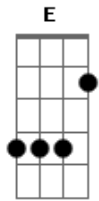

Arieta Magrini - Seja Engrandecido

Tom: E
Intro: E B A Gbm E B

E B
Seja engrandecido, óh Deus da minha vida,
A Gbm
Tú És o Deus da minha salvação,
E B
És a minha Rocha, a minha segurança
A Gbm
Meus lábios sempre Te exaltarão

[Pré-Refrão]

E D
Aleluia, Te louvo
A Gbm
Pois sei que sobre todos És Senhor
(A B Dbm B)

E B
Seja engrandecido, óh Deus da minha vida,
A Gbm
Tú És o Deus da minha salvação,
E B
És a minha Rocha, a minha segurança

A Gbm
Meus lábios sempre Te exaltarão

E D
Aleluia, Te louvo
A Gbm
Pois sei que sobre todos És Senhor

E Bm A
Aleluia, Aleluia, Aleluia
Gbm
Louvemos ao Senhor

E Bm A
Aleluia, Aleluia, Aleluia
B
Louvemos ao Senhor

[Solo] Gbm A Dbm B

E Bm A
Aleluia, Aleluia, Aleluia
Gbm
Louvemos ao Senhor

[Final] A B Dbm B

Acordes

© ukulele-chords.com