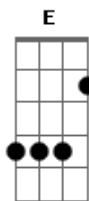

# Ariel Noah - ????????? (Moshimo Mata Itsuka)

tom:

[Primeira Parte]

A Hanashi tte okitanda  
 D Kitto kore ga saigo sa  
 A Subete te ba ma shite shimau wo  
 D Sore ga ima da to omounda

[Pré-Refrão]

E Kimi wa kawatte shimattan darou  
 E Ai wa kiete shimattan darou

[Chorus]

Moshimo mata itsuka bokura ga deau nara  
 Onegai dakara mou nani mo kikanai de  
 Kinou made koko ni atta kimi e no ai wa  
 Okizari ni shite kita kara  
 ( A Dbm D A )

[Segunda Parte]

A Kokoro ga shizunde  
 D Kimi ga yume kara sametara  
 A Omoidashite hoshii nda  
 D

## Acordes

© ukulele-chords.com

© ukulele-chords.com

© ukulele-chords.com

© ukulele-chords.com

Kimi to boku monogatari wo

[Pré-Refrão]

E Kimi wa kawatte shimattan darou  
 E Ai wa kiete shimattan darou