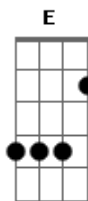

Ariel Noah - ????????? (Moshimo Mata Itsuka)

tom:

[Primeira Parte]

A Hanashi tte okitanda
 D Kitto kore ga saigo sa
 A Subete te ba ma shite shimau wo
 D Sore ga ima da to omounda

[Pré-Refrão]

E Kimi wa kawatte shimattan darou
 E Ai wa kiete shimattan darou

Acordes

© ukulele-chords.com

© ukulele-chords.com

© ukulele-chords.com

© ukulele-chords.com

Kimi to boku monogatari wo

[Pré-Refrão]

E Kimi wa kawatte shimattan darou
 E Ai wa kiete shimattan darou