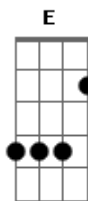

# Ariel Noah - ????????? (Moshimo Mata Itsuka)

tom:

[Primeira Parte]

A Hanashi tte okitanda  
 D Kitto kore ga saigo sa  
 A Subete te ba ma shite shimau wo  
 D Sore ga ima da to omounda

[Pré-Refrão]

E Kimi wa kawatte shimattan darou  
 E Ai wa kiete shimattan darou

## Acordes

© ukulele-chords.com

© ukulele-chords.com

© ukulele-chords.com

© ukulele-chords.com

Kimi to boku monogatari wo

[Pré-Refrão]

E Kimi wa kawatte shimattan darou  
 E Ai wa kiete shimattan darou